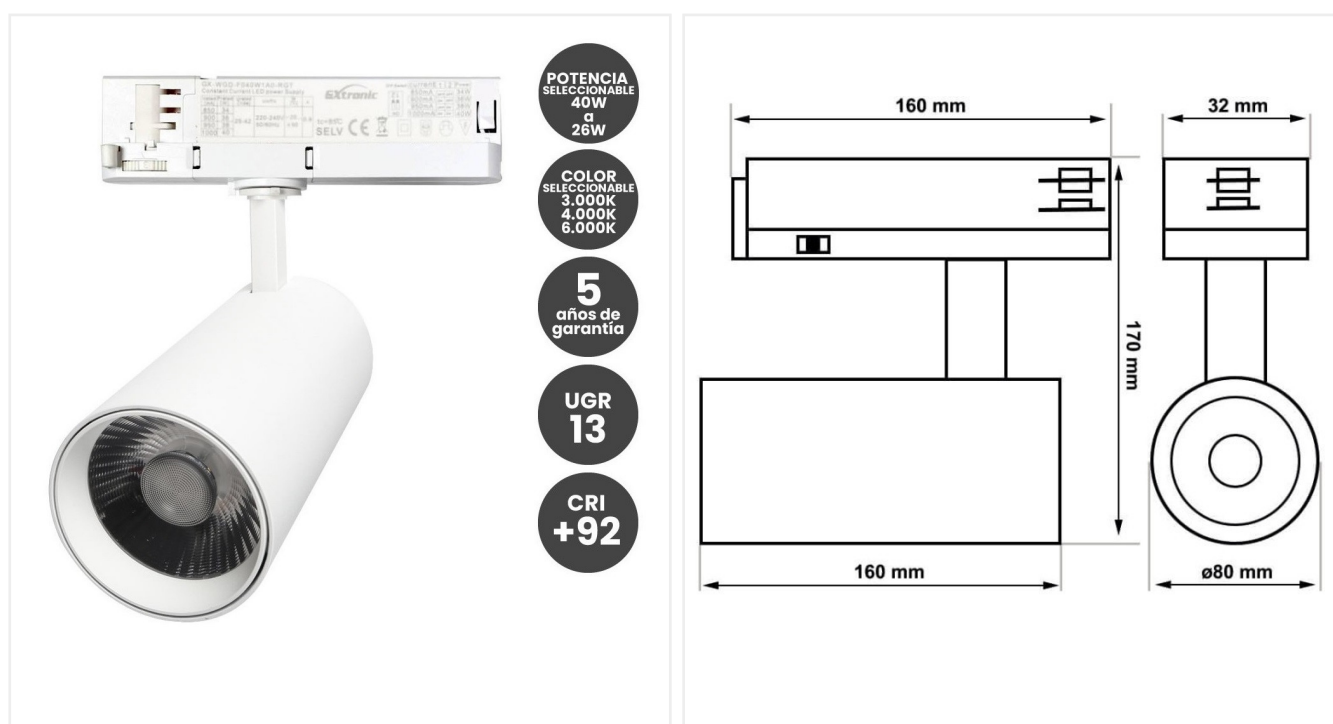

Foco LED Potencia Seleccionable 40W-26W y color seleccionable Blanco Carril Trifasico CRI+92 UGR13

Referencia: 52114

Galería de Imágenes

Especificaciones Técnicas

Potencia nominal	Seleccionable: 26W-28W-30W-32W-34W-36W-38W-40W
Tensión Nominal	85V-265V
Temperatura de Luz	Color seleccionable. CCT. 3000K-4000K-6000K
CRI -Indice Reproducción Cromática	>92

Angulo de Apertura (°)	Primario 24°- Secundario 60°
Eficacia Diodo LED (Lm/W)	140 Lm/W
Eficacia luminosa (Lm/W)	120 Lm/W
Luminosidad	40w: 4800 Lm
Certificados	CE - ROHS
Grado de IP	IP20 - interior
Rango Temperatura (°C)	-20°C ~ +55°C
Ciclos de Encendidos	100.000
Vida Estimada Diodo LED (H)	30.000 h
Material de Construcción	Aluminio +PMMA
Factor de Potencia	0.91
Indice de resplandor (UGR)	13
Driver	Driver No Flick
Tipo de Carril	Trifásico
Garantía años	5 años