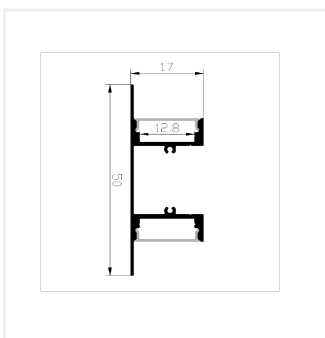

Perfil de Aluminio Moldura DOBLE LUZ Blanco - 2 Metros

Referencia: 72137

Galería de Imágenes

Especificaciones Técnicas

Certificados	CE - ROHS
Material de Construcción	Aluminio +PC
Medidas Exteriores	50*17*2000mm
Garantía años	3 años