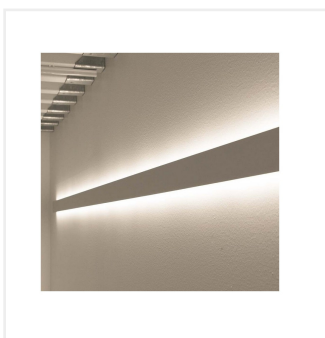

Perfil de Aluminio Moldura DOBLE LUZ Blanco - 2 Metros

Referencia: 72137

Galería de Imágenes

Especificaciones Técnicas

Certificados	CE - ROHS
Material de Construcción	Aluminio +PC
Medidas Exteriores	50*17*2000mm
Garantía años	3 años