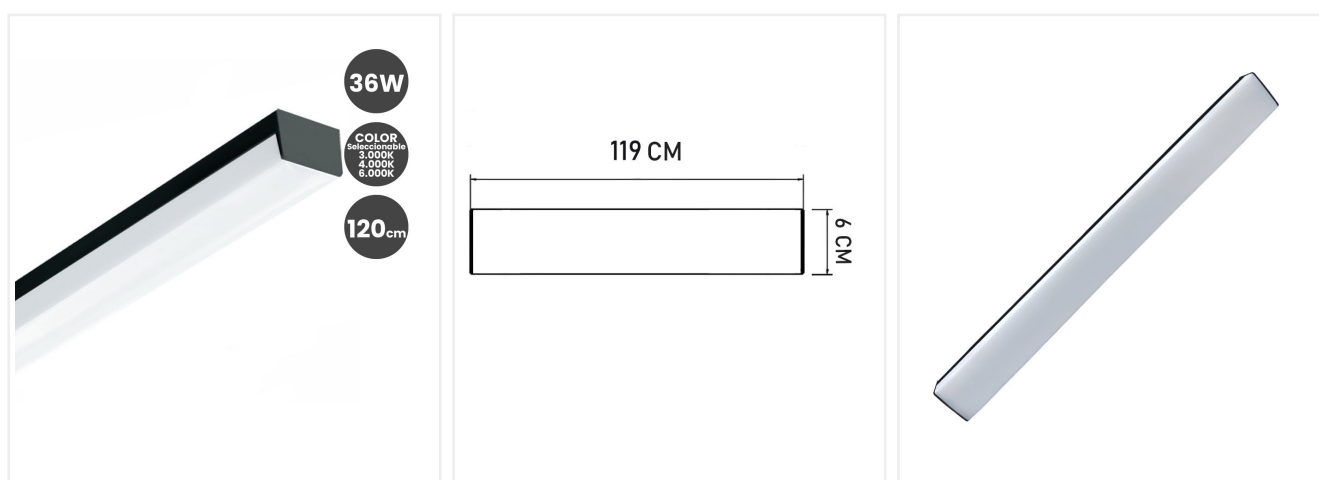

# Regleta Lineal LED 36W Negra Color Seleccionable 120cm

Referencia: 102152

## Especificaciones Técnicas

Potencia nominal	36W
Tensión Nominal	220-240V
Temperatura de Luz	Color seleccionable. CCT. 3000K-4000K-6000K
CRI -Índice Reproducción Cromática	>80
Angulo de Apertura (°)	120°
Eficacia Diodo LED (Lm/W)	130 Lm/W
Eficacia luminosa (Lm/W)	100 Lm/W
Tipo de Diodo Led	SMD 2835

<b>Luminosidad</b>	3.600 Lm
<b>Certificados</b>	CE - ROHS
<b>Grado de IP</b>	IP20 - interior
<b>Rango Temperatura (°C)</b>	-20°C ~ +55°C
<b>Ciclos de Encendidos</b>	100.000
<b>Vida Estimada Diodo LED (H)</b>	25.000 H
<b>Material de Construcción</b>	PC Ignífugo
<b>Medidas Exteriores</b>	1200mm
<b>Medidas Exteriores</b>	H60 mm
<b>Factor de Potencia</b>	0.91
<b>Garantía años</b>	3 años