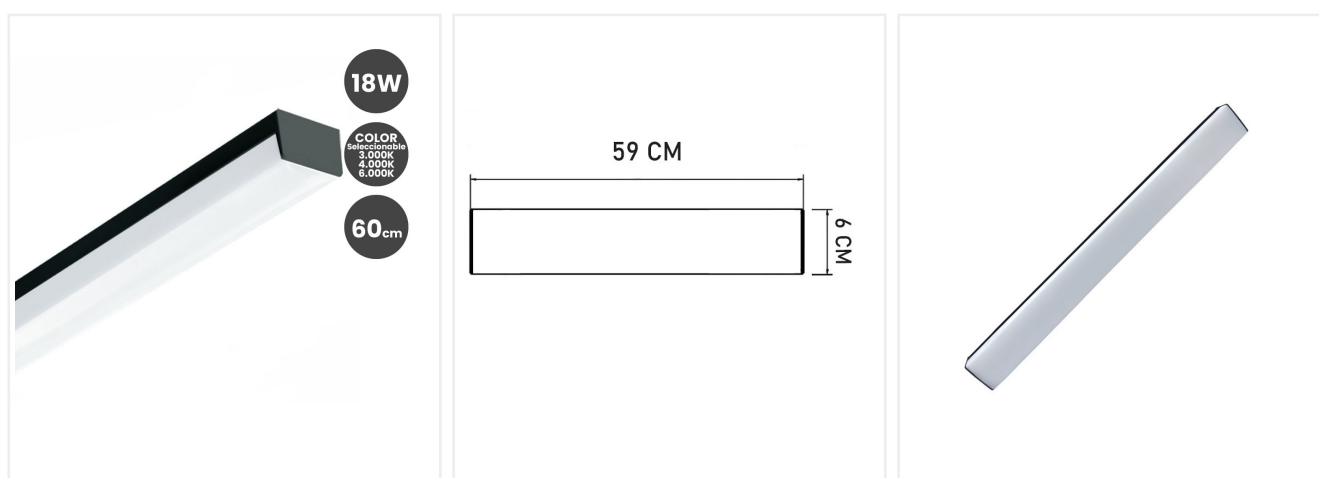

# Regleta Lineal LED 18W Negra Color Seleccionable 60cm

Referencia: 102153

## Especificaciones Técnicas

Potencia nominal	18W
Tensión Nominal	220-240V
Temperatura de Luz	Color seleccionable. CCT. 3000K-4000K-6000K
CRI -Índice Reproducción Cromática	>80
Angulo de Apertura (°)	120°
Eficacia Diodo LED (Lm/W)	130 Lm/W
Eficacia luminosa (Lm/W)	100 Lm/W
Tipo de Diodo Led	SMD 2835

<b>Luminosidad</b>	1.800 Lm
<b>Certificados</b>	CE - ROHS
<b>Grado de IP</b>	IP20 - interior
<b>Rango Temperatura (°C)</b>	-20°C ~ +55°C
<b>Ciclos de Encendidos</b>	100.000
<b>Vida Estimada Diodo LED (H)</b>	25.000 H
<b>Material de Construcción</b>	PC Ignífugo
<b>Medidas Exteriores</b>	600 mm
<b>Medidas Exteriores</b>	H60 mm
<b>Factor de Potencia</b>	0.91
<b>Garantía años</b>	3 años