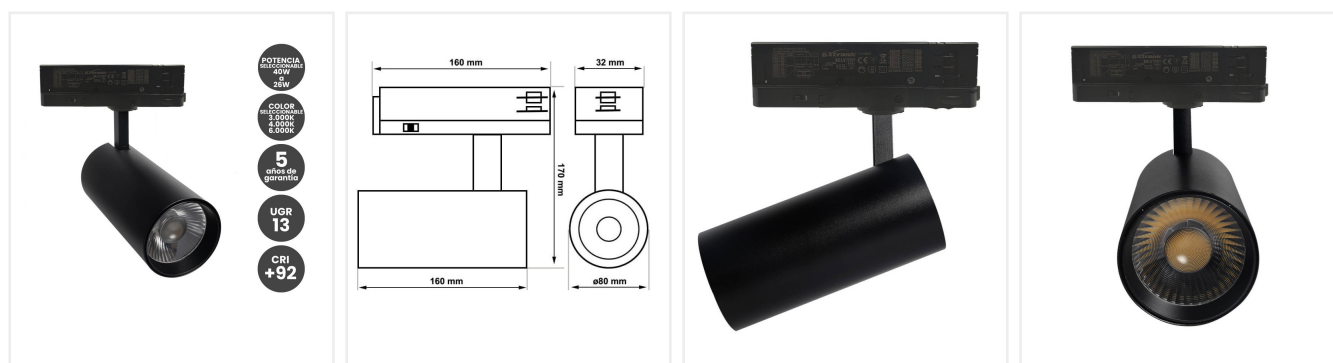

# Foco LED Potencia Seleccionable 40W-26W color seleccionable Negro Carril Trifasico CRI+92 UGR13

Referencia: 52161

## Especificaciones Técnicas

Potencia nominal	Seleccionable. 26W-28W-30W-32W-34W-36W-38W-40W
Tensión Nominal	85V-265V
Temperatura de Luz	Color seleccionable. CCT. 3000K-4000K-6000K
CRI -Indice Reproducción Cromática	>92
Angulo de Apertura (º)	Primario 24º- Secundario 60º
Eficacia Diodo LED (Lm/W)	140 Lm/W
Eficacia luminosa (Lm/W)	120 Lm/W
Luminosidad	40w: 4.800 Lm

<b>Certificados</b>	CE - ROHS
<b>Grado de IP</b>	IP20 - interior
<b>Rango Temperatura (°C)</b>	-20°C ~ +55°C
<b>Ciclos de Encendidos</b>	100.000
<b>Vida Estimada Diodo LED (H)</b>	30.000 h
<b>Material de Construcción</b>	Aluminio +PMMA
<b>Factor de Potencia</b>	0.91
<b>Indice de resplandor (UGR)</b>	13
<b>Driver</b>	Driver No Flick
<b>Tipo de Carril</b>	Trifásico
<b>Garantía años</b>	5 años