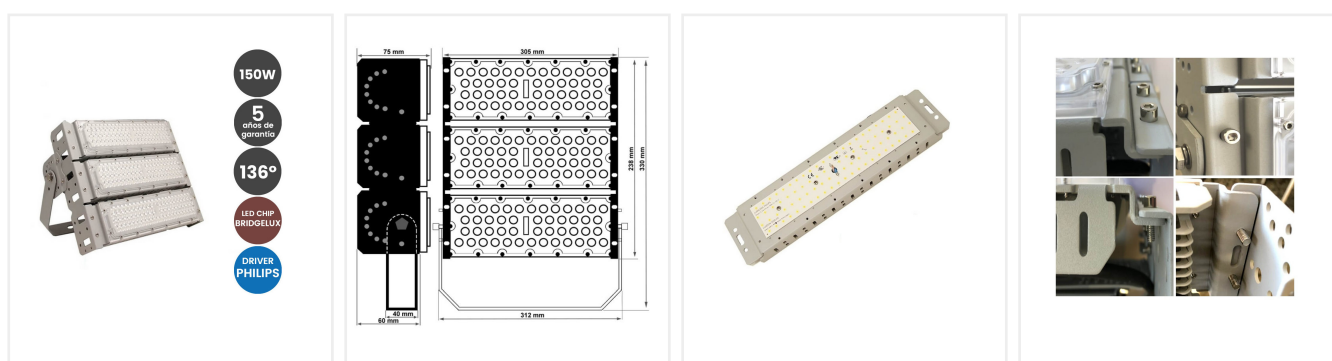

## Proyector LED 150W Chip Bridgelux 180Lm/W 136°x78°- 5 Años de garantía

Referencia: 142261

### Galería de Imágenes

### Especificaciones Técnicas

Potencia nominal	150W
Tensión Nominal	100V-277V
Temperatura de Luz	4.000K, 5.000K
CRI -Indice Reproducción Cromática	>80
Angulo de Apertura (°)	136x78°
Eficacia Diodo LED (Lm/W)	180 Lm/W
Eficacia luminosa (Lm/W)	150 Lm/W
Tipo de Diodo Led	SMD 3030-4D Bridgelux DS-C30 (4 nucleos)
Luminosidad	22.500 Lm