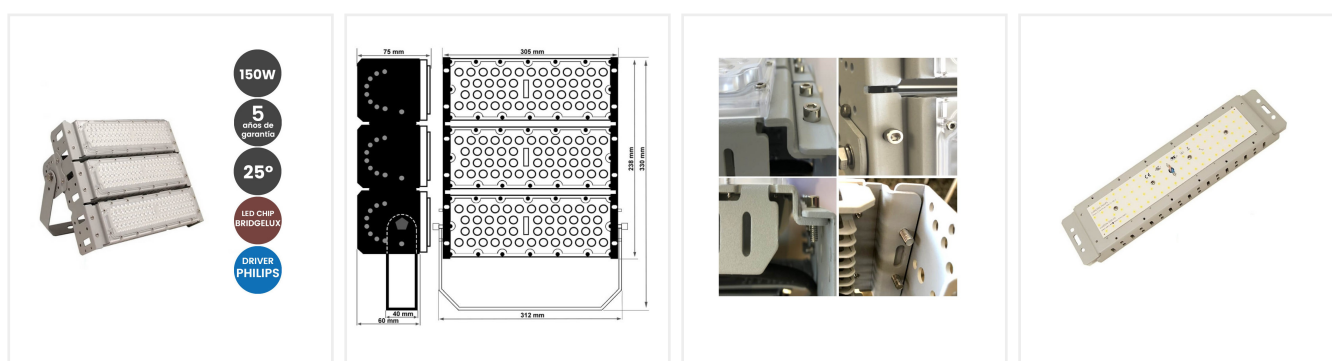

## Proyector LED 150W Chip Bridgelux 180Lm/W 25°- 5 Años de garantía

Referencia: 142262

### Galería de Imágenes

### Especificaciones Técnicas

Potencia nominal	150W
Tensión Nominal	100V-277V
Temperatura de Luz	4.000K, 5.000K
CRI -Índice Reproducción Cromática	>80
Angulo de Apertura (°)	25°
Eficacia Diodo LED (Lm/W)	180 Lm/W
Eficacia luminosa (Lm/W)	150 Lm/W
Tipo de Diodo Led	SMD 3030-4D Bridgelux DS-C30 (4 nucleos)
Luminosidad	22.500 Lm

<b>Certificados</b>	CE - ROHS
<b>Grado de IP</b>	IP65 - exterior
<b>Frecuencia de Trabajo (Hz)</b>	50/60Hz
<b>Rango Temperatura (°C)</b>	-20°C ~ +55°C
<b>Ciclos de Encendidos</b>	100.000
<b>Vida Estimada Diodo LED (H)</b>	50.000 H
<b>Material de Construcción</b>	Aluminio +PMMA
<b>Medidas Exteriores</b>	305*235*80 mm
<b>Factor de Potencia</b>	0.94
<b>Informacion adicional</b>	Este producto se entrega desmontado
<b>Protección impacto (IK)</b>	IK10
<b>Driver</b>	PHILIPS XITANIUM
<b>Garantía años</b>	5 años