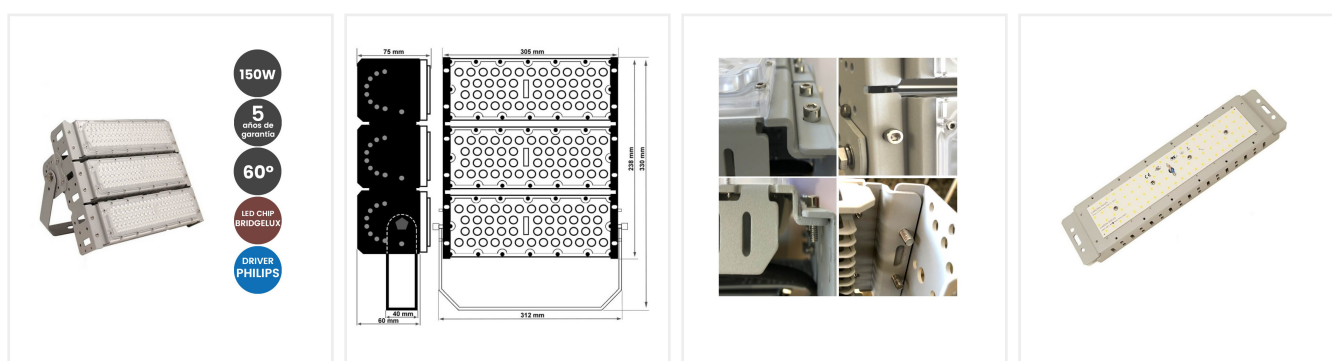

## Proyector LED 150W Chip Bridgelux 180Lm/W 60°- 5 Años de garantía

Referencia: 142263

### Galería de Imágenes

### Especificaciones Técnicas

Potencia nominal	150W
Tensión Nominal	100V-277V
Temperatura de Luz	4.000K, 5.000K
CRI -Indice Reproducción Cromática	>80
Angulo de Apertura (°)	60°
Eficacia Diodo LED (Lm/W)	180 Lm/W
Eficacia luminosa (Lm/W)	150 Lm/W
Tipo de Diodo Led	SMD 3030-4D Bridgelux DS-C30 (4 nucleos)
Luminosidad	22.500 Lm

<b>Certificados</b>	CE - ROHS
<b>Grado de IP</b>	IP65 - exterior
<b>Frecuencia de Trabajo (Hz)</b>	50/60Hz
<b>Rango Temperatura (°C)</b>	-20°C ~ +55°C
<b>Ciclos de Encendidos</b>	100.000
<b>Vida Estimada Diodo LED (H)</b>	50.000 H
<b>Material de Construcción</b>	Aluminio +PMMA
<b>Medidas Exteriores</b>	305*235*80 mm
<b>Factor de Potencia</b>	0.94
<b>Informacion adicional</b>	Este producto se entrega desmontado
<b>Protección impacto (IK)</b>	IK10
<b>Driver</b>	PHILIPS XITANIUM
<b>Garantía años</b>	5 años