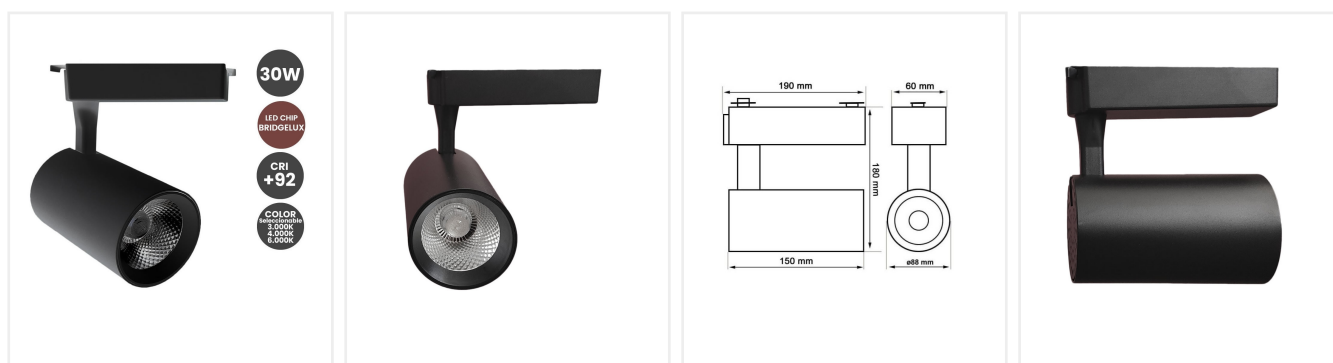

# Foco LED 30W Negro Chip Bridgelux Carril Monofásico Color Seleccionable CRI +92 No flick

Referencia: 51543-CCT

## Especificaciones Técnicas

Potencia nominal	30W
Tensión Nominal	175-265V
Temperatura de Luz	Color seleccionable. CCT. 3000K-4000K-6000K
CRI -Indice Reproducción Cromática	>92
Angulo de Apertura (°)	48°
Eficacia Diodo LED (Lm/W)	130 Lm/W
Eficacia luminosa (Lm/W)	100 Lm/W
Tipo de Diodo Led	COB BRIDGELUX CHIP 2240 DS-C30

<b>Luminosidad</b>	3.900 Lm
<b>Certificados</b>	CE - ROHS
<b>Grado de IP</b>	IP20 - interior
<b>Rango Temperatura (°C)</b>	-20°C ~ +40C°
<b>Ciclos de Encendidos</b>	100.000
<b>Material de Construcción</b>	Aluminio +PMMA
<b>Medidas Exteriores</b>	100*175*180mm
<b>Factor de Potencia</b>	0.95
<b>Protección impacto (IK)</b>	IK10
<b>Driver</b>	Driver No Flick
<b>Garantía años</b>	3 años