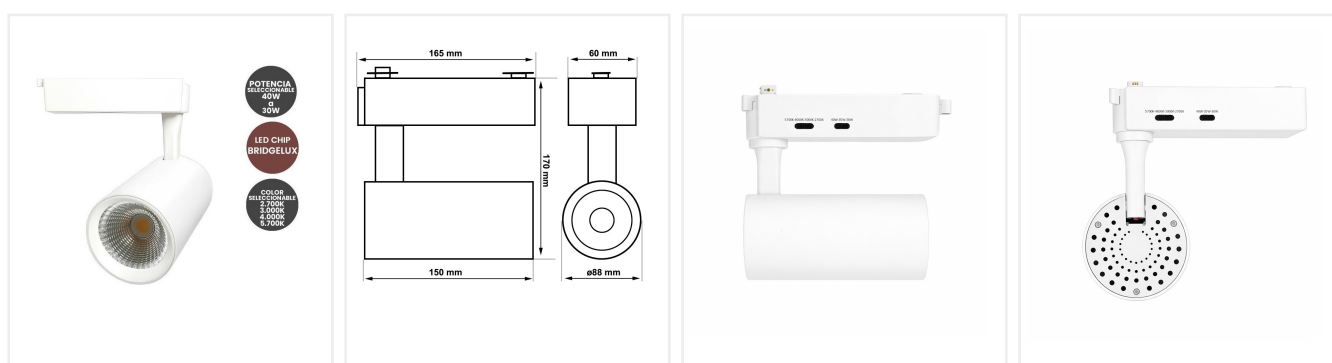

Foco LED 30W-40W Blanco Chip Bridgelux Carril Monofásico Color Seleccionable

Referencia: 51542-CCT

Galería de Imágenes

Especificaciones Técnicas

Potencia nominal	Potencia seleccionable: 30W- 35W - 40W
Tensión Nominal	175-265V
Temperatura de Luz	Color seleccionable 2.700K-3000K-4.000K-5.700K
CRI -Índice Reproducción Cromática	82
Clase Energética	E
Angulo de Apertura (°)	24°
Eficacia Diodo LED (Lm/W)	130 Lm/W
Eficacia luminosa (Lm/W)	110 Lm/W
Tipo de Diodo Led	COB BRIDGELUX CHIP 2240 DS-C30

Luminosidad	4.400 Lm
Certificados	CE - ROHS
Grado de IP	IP20 - interior
Rango Temperatura (°C)	-20°C ~ +40C°
Ciclos de Encendidos	100.000
Material de Construcción	Aluminio +PMMA
Medidas Exteriores	Ø88*155*170mm
Factor de Potencia	0.95
Protección impacto (IK)	IK10
Garantía años	3 años