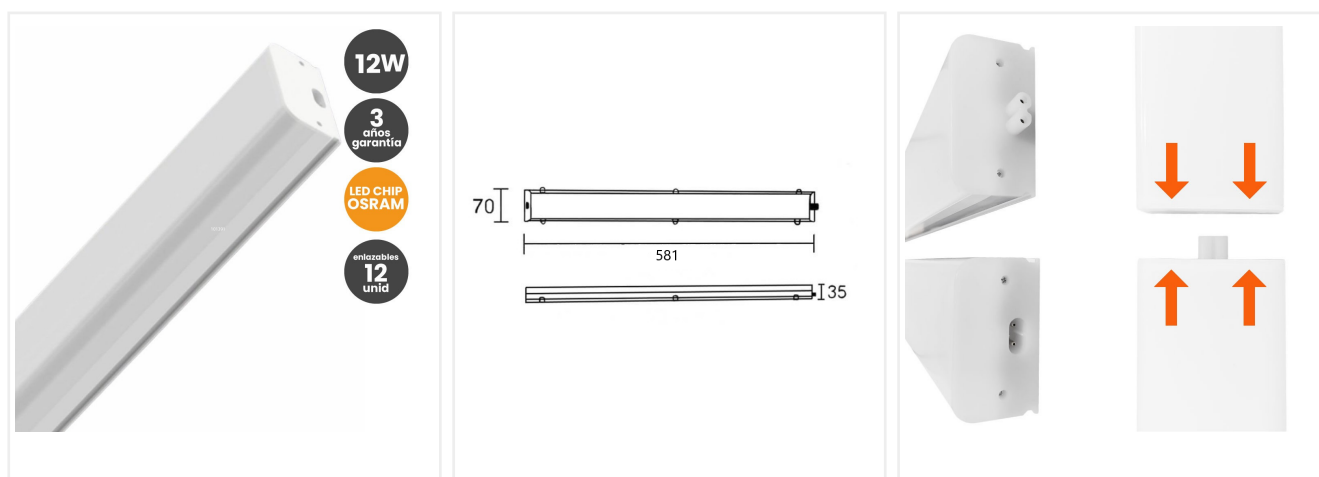

Regleta LED 12W Enlazable 60 cm OSRAM CHIP efecto luz continua- 3 AÑOS DE GARANTIA

Referencia: 102276

Galería de Imágenes

Especificaciones Técnicas

Potencia nominal	12W
Tensión Nominal	220-240V
Temperatura de Luz	4.000K - 5.700K
CRI -Indice Reproducción Cromática	>80
Angulo de Apertura (°)	120°
Eficacia Diodo LED (Lm/W)	150Lm/W
Eficacia luminosa (Lm/W)	130Lm/W

Tipo de Diodo Led	SMD 2835 OSRAM CHIP
Luminosidad	1.560 Lm
Certificados	CE - CMIM - ROHS
Grado de IP	IP20 - interior
Rango Temperatura (°C)	-20°C ~ +55°C
Ciclos de Encendidos	100.000
Vida Estimada Diodo LED (H)	40.000 h
Material de Construcción	Aluminio +PC
Medidas Exteriores	581*70*40mm
Factor de Potencia	0.91
Driver	Driver No Flick
Garantía años	3 años