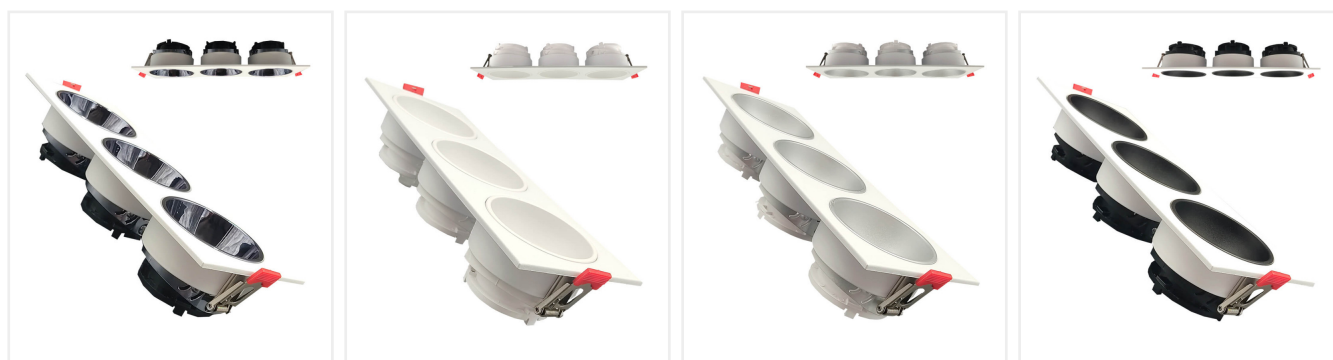

## Aro basculante triple GU10 MR16 Exterior Blanco

Referencia: 102294

### Especificaciones Técnicas

Certificados	CE, CMIM, RoHS
Grado de IP	IP20 - interior
Material de Construcción	Acero + PC
Medidas Exteriores	250*88*50 mm
Medidas de Corte	234*75 mm
Informacion adicional	Disponibles en Blanco, Negro, Gris, Negro Mate y Dorado
Garantía años	3 años