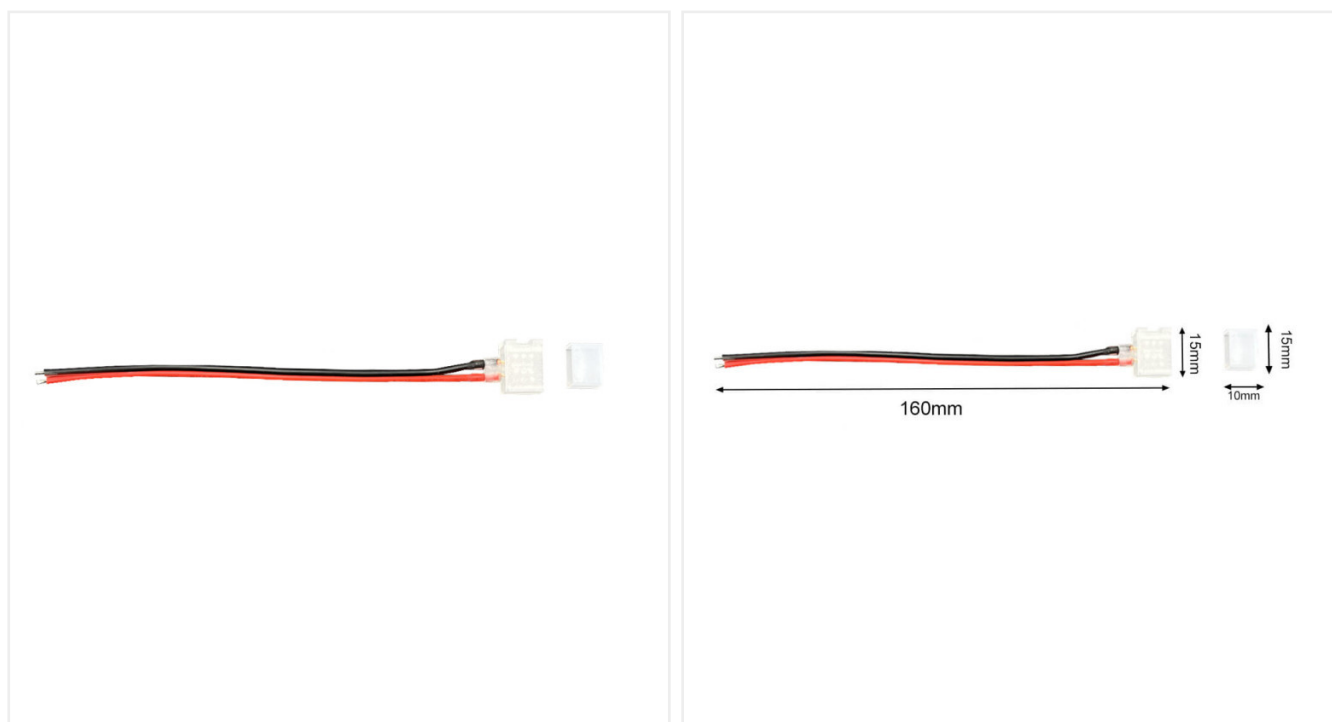

Conector a presión para Neón LED 6x12mm 24V + Tapa Final

Referencia: 112300

Galería de Imágenes

Especificaciones Técnicas

Certificados	CE - ROHS
Garantía años	3 años