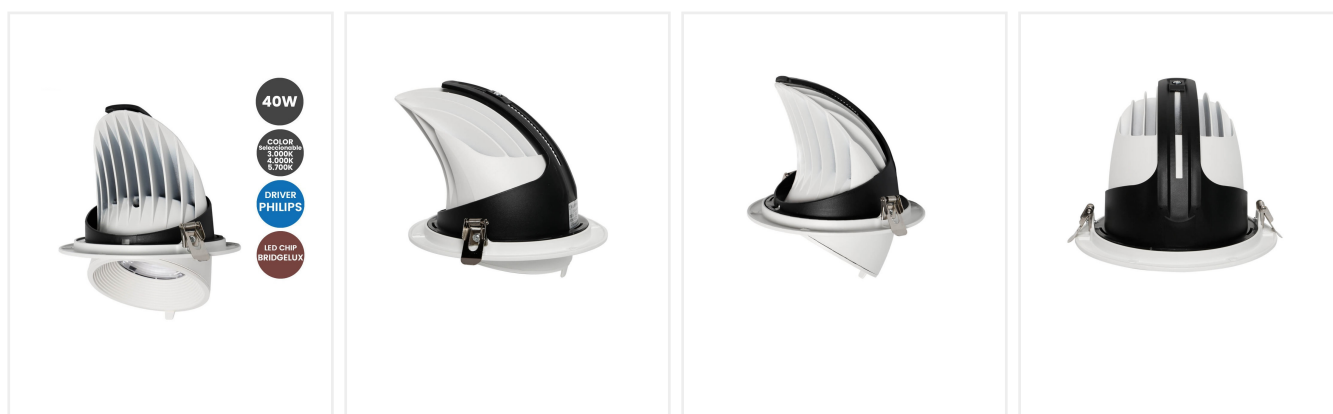

# Foco Empotrable Orientable LED 40W 24° Color Seleccionable Chip Bridgelux Driver Philips CRI+92

Referencia: 22335

## Galería de Imágenes