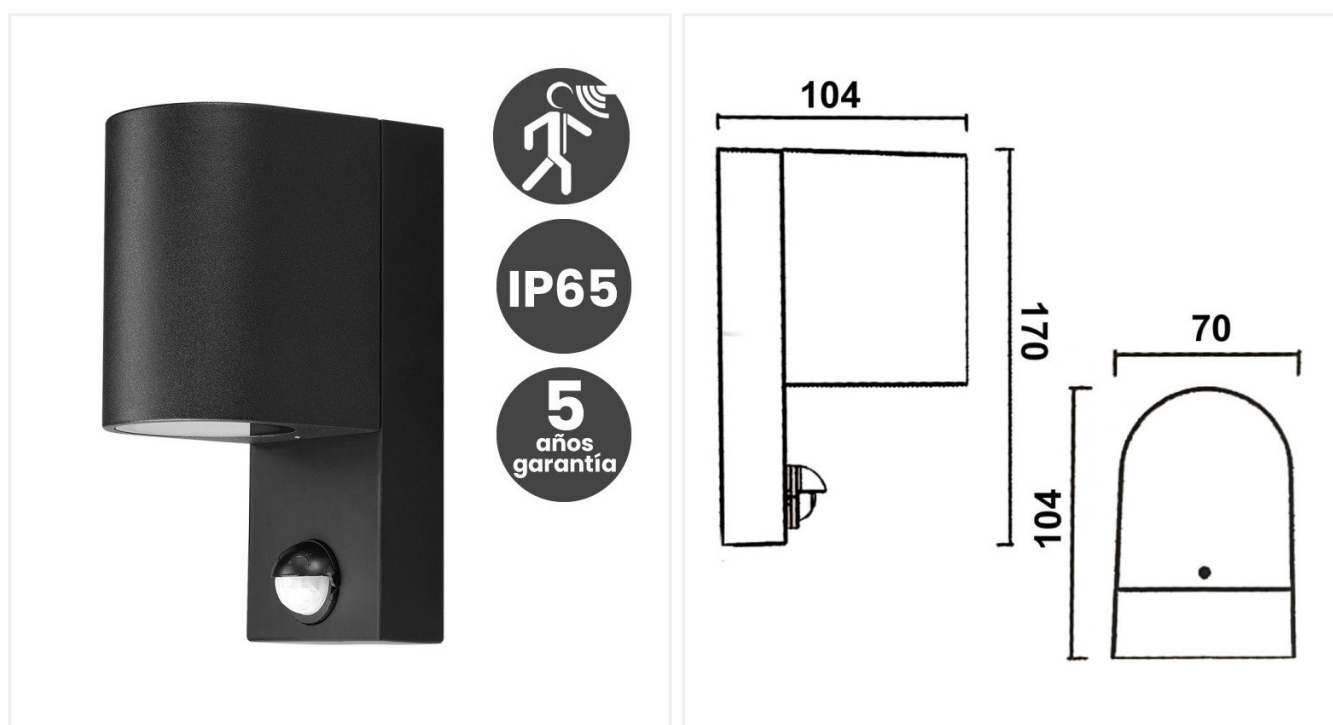

Aplique LED Interior y Exterior IP65 GU10 Con Sensor movimiento PIR

Referencia: 152363

Galería de Imágenes

Especificaciones Técnicas

Tensión Nominal	220-240V
Certificados	CE - ROHS
Grado de IP	IP65 - exterior
Rango Temperatura (°C)	-20°C ~ +55°C
Ciclos de Encendidos	100.000

Material de Construcción	Aluminio +PC
Medidas Exteriores	170*70*104 mm
Detector de Movimiento	PIR
Alcance (m)	8 m
Garantía años	5 años