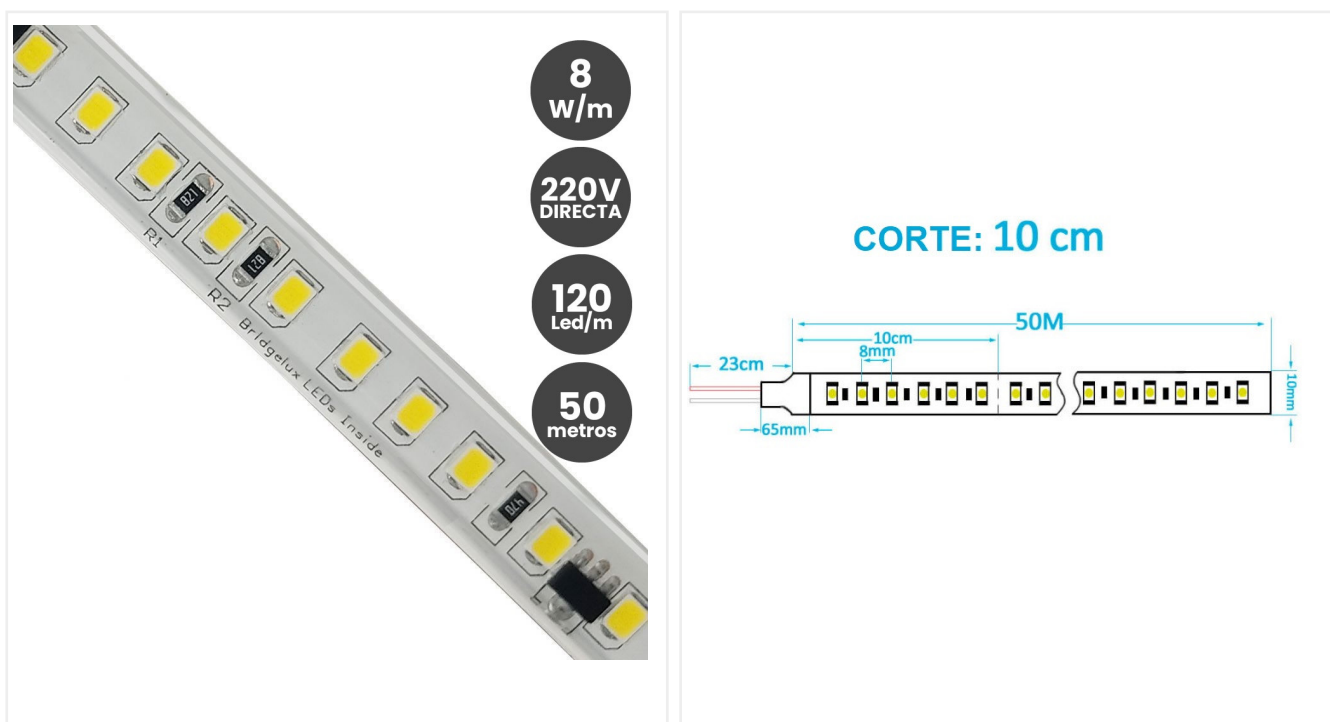

Tira LED 220V 8W/m 120Led/m Bobina 50m IP65 Corte cada 10cm

Referencia: 72365

Galería de Imágenes

Especificaciones Técnicas

Potencia nominal	8 W/m
Tensión Nominal	220-240V
Temperatura de Luz	2.200K - 2.700K - 4.000K - 5.700K
CRI -Indice Reproducción Cromática	>80
Clase Energética	F

Angulo de Apertura (°)	120°
Dimable / Regulable	TRIAC
Eficacia Diodo LED (Lm/W)	110 Lm/W
Eficacia luminosa (Lm/W)	100 Lm/W
Tipo de Diodo Led	SMD 2835
Numero de Diodos	120 diodos/m
Luminosidad	800 Lm/m
Certificados	CE - ROHS
Grado de IP	IP65 - exterior
Rango Temperatura (°C)	-20°C ~ +55°C
Ciclos de Encendidos	100.000
Material de Construcción	PVC
Medidas Exteriores	10*H4,2 mm
Medidas de Corte	? 10 cm
Garantía años	3 años