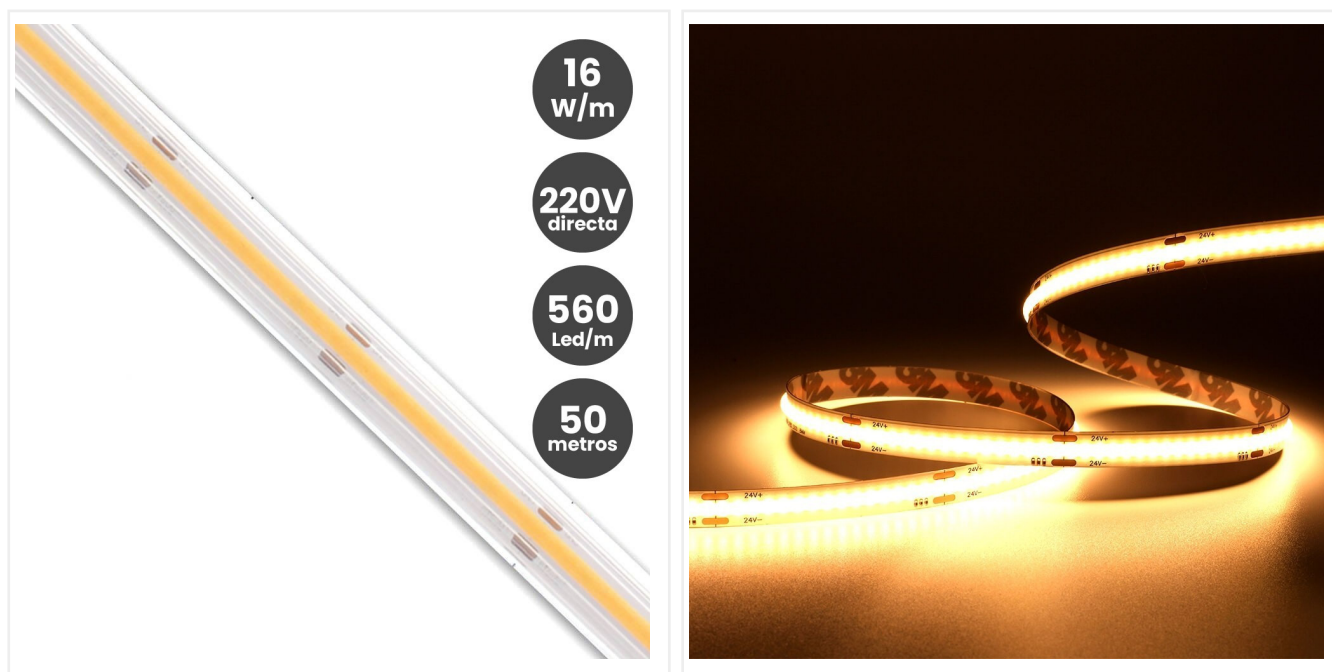

## Tira LED COB 220V Directa 16W/m 560 LED/m FLIP CHIP CRI90 IP67 Rollo 50 metros

Referencia: 72367

### Especificaciones Técnicas

Potencia nominal	16W/m
Tensión Nominal	220-240V
Temperatura de Luz	2.700K - 4.000K - 5.700K
CRI -Indice Reproducción Cromática	>90

<b>Clase Energética</b>	(2021-UE-2019/2015) A+
<b>Angulo de Apertura (°)</b>	180°
<b>Dimable / Regulable</b>	Si
<b>Eficacia Diodo LED (Lm/W)</b>	120 Lm/W
<b>Eficacia luminosa (Lm/W)</b>	100 Lm/W
<b>Tipo de Diodo Led</b>	COB
<b>Numero de Diodos</b>	560 Led/metro
<b>Luminosidad</b>	1.600 Lm/metro
<b>Certificados</b>	CE - ROHS
<b>Grado de IP</b>	IP67 - exterior
<b>Rango Temperatura (°C)</b>	-20°C ~ +55°C
<b>Ciclos de Encendidos</b>	100.000
<b>Vida Estimada Diodo LED (H)</b>	50.000 H
<b>Material de Construcción</b>	Silicona
<b>Medidas Exteriores</b>	50000*10*H4.5 mm
<b>Medidas de Corte</b>	cada 10 cm
<b>Garantía años</b>	3 años