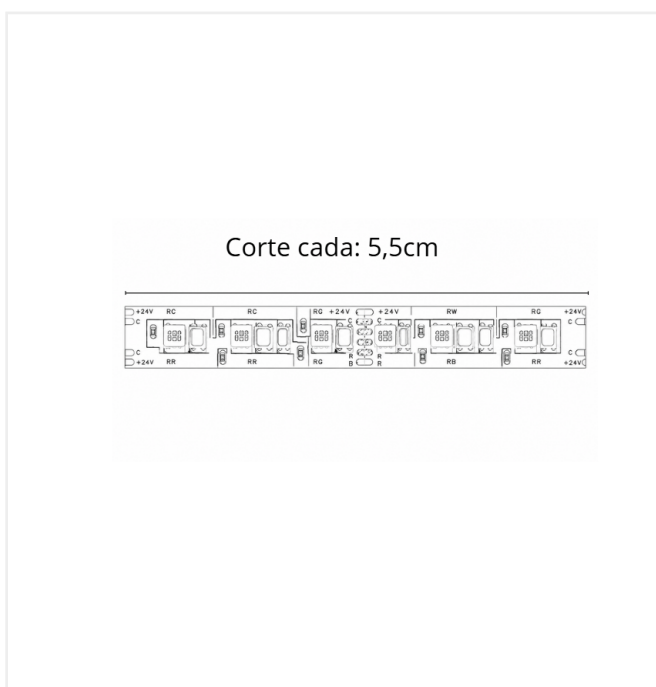

## Tira LED RGB+CCT 18W/m 24V GAMA PRO - 216Led/m 10mm Rollo de 50 metros o Corte a Medida IP20

Referencia: 72370

### Especificaciones Técnicas

Potencia nominal	18W/m
Tensión Nominal	24V
Temperatura de Luz	RGB + 3000K + 4000K + 6000K
CRI -Indice Reproducción Cromática	>90

<b>Angulo de Apertura (°)</b>	180°
<b>Dimable / Regulable</b>	Si
<b>Eficacia Diodo LED (Lm/W)</b>	130 Lm/W
<b>Eficacia luminosa (Lm/W)</b>	100 Lm/W
<b>Numero de Diodos</b>	108 + 108 Led/m
<b>Luminosidad</b>	1.800 Lm/metro
<b>Certificados</b>	CE - ROHS
<b>Grado de IP</b>	IP20 - interior
<b>Rango Temperatura (°C)</b>	-20°C ~ +55°C
<b>Ciclos de Encendidos</b>	100.000
<b>Vida Estimada Diodo LED (H)</b>	50.000 H
<b>Material de Construcción</b>	PCB
<b>Medidas Exteriores</b>	10 mm
<b>Medidas de Corte</b>	cada 5.5 cm
<b>Informacion adicional</b>	Bobina de 50 metros
<b>Garantía años</b>	3 años