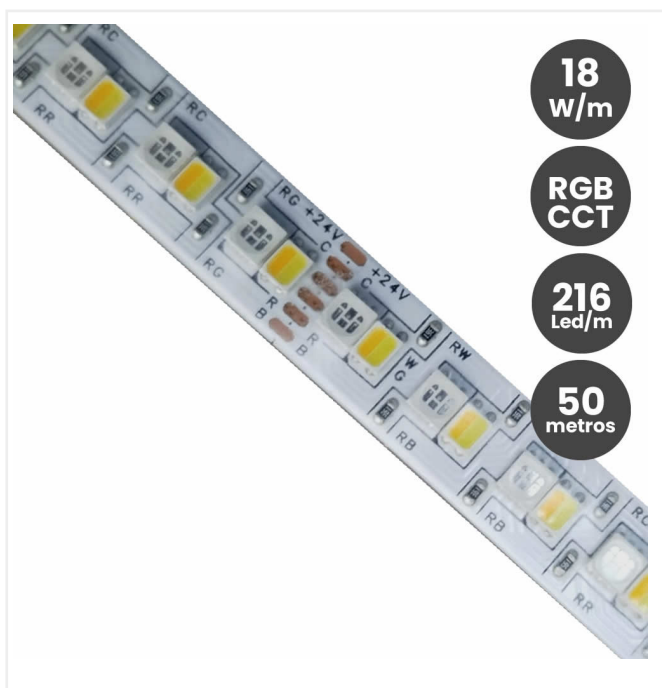

## Tira LED RGB+CCT 18W/m 24V GAMA PRO - 216Led/m 10mm Rollo de 50 metros o Corte a Medida IP20

Referencia: 72370

### Especificaciones Técnicas

Potencia nominal	18W/m
Tensión Nominal	24V
Temperatura de Luz	RGB + 3000K + 4000K + 6000K
CRI -Indice Reproducción Cromática	>90

<b>Angulo de Apertura (°)</b>	180°
<b>Dimable / Regulable</b>	Si
<b>Eficacia Diodo LED (Lm/W)</b>	130 Lm/W
<b>Eficacia luminosa (Lm/W)</b>	100 Lm/W
<b>Numero de Diodos</b>	108 + 108 Led/m
<b>Luminosidad</b>	1.800 Lm/metro
<b>Certificados</b>	CE - ROHS
<b>Grado de IP</b>	IP20 - interior
<b>Rango Temperatura (°C)</b>	-20°C ~ +55°C
<b>Ciclos de Encendidos</b>	100.000
<b>Vida Estimada Diodo LED (H)</b>	50.000 H
<b>Material de Construcción</b>	PCB
<b>Medidas Exteriores</b>	10 mm
<b>Medidas de Corte</b>	cada 5.5 cm
<b>Informacion adicional</b>	Bobina de 50 metros
<b>Garantía años</b>	3 años