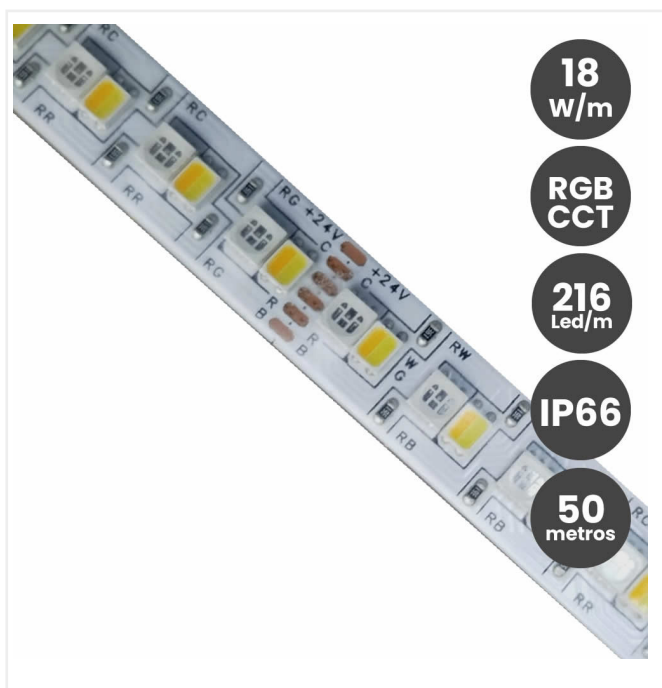

## Tira LED RGB+CCT 18W/m 24V GAMA PRO - 216Led/m 10mm Rollo de 50 metros o Corte a Medida IP66

Referencia: 72371

### Especificaciones Técnicas

Potencia nominal	18W/m
Tensión Nominal	24V
Temperatura de Luz	RGB + 3000K + 4000K + 6000K
CRI -Indice Reproducción Cromática	>90

<b>Angulo de Apertura (°)</b>	180°
<b>Dimable / Regulable</b>	Si
<b>Eficacia Diodo LED (Lm/W)</b>	130 Lm/W
<b>Eficacia luminosa (Lm/W)</b>	100 Lm/W
<b>Numero de Diodos</b>	108 + 108 Led/m
<b>Luminosidad</b>	1.800 Lm/metro
<b>Certificados</b>	CE - ROHS
<b>Grado de IP</b>	IP66-Exterior
<b>Rango Temperatura (°C)</b>	-20°C ~ +55°C
<b>Ciclos de Encendidos</b>	100.000
<b>Vida Estimada Diodo LED (H)</b>	50.000 H
<b>Material de Construcción</b>	Silicona
<b>Medidas Exteriores</b>	10 mm
<b>Medidas de Corte</b>	cada 5.5 cm
<b>Informacion adicional</b>	Bobina de 50 metros
<b>Garantía años</b>	3 años