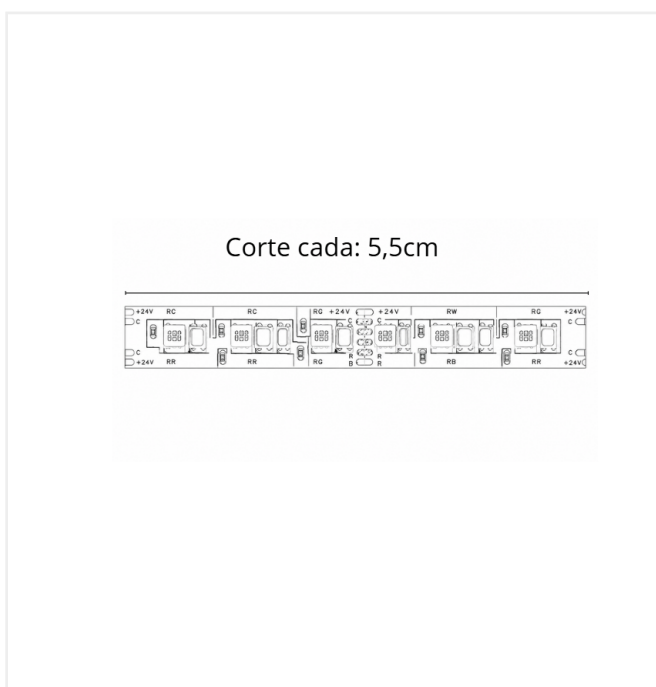

## Tira LED RGB+CCT 18W/m 24V GAMA PRO - 216Led/m 10mm Rollo de 50 metros o Corte a Medida IP66

Referencia: 72371

### Especificaciones Técnicas

Potencia nominal	18W/m
Tensión Nominal	24V
Temperatura de Luz	RGB + 3000K + 4000K + 6000K
CRI -Indice Reproducción Cromática	>90

<b>Angulo de Apertura (°)</b>	180°
<b>Dimable / Regulable</b>	Si
<b>Eficacia Diodo LED (Lm/W)</b>	130 Lm/W
<b>Eficacia luminosa (Lm/W)</b>	100 Lm/W
<b>Numero de Diodos</b>	108 + 108 Led/m
<b>Luminosidad</b>	1.800 Lm/metro
<b>Certificados</b>	CE - ROHS
<b>Grado de IP</b>	IP66-Exterior
<b>Rango Temperatura (°C)</b>	-20°C ~ +55°C
<b>Ciclos de Encendidos</b>	100.000
<b>Vida Estimada Diodo LED (H)</b>	50.000 H
<b>Material de Construcción</b>	Silicona
<b>Medidas Exteriores</b>	10 mm
<b>Medidas de Corte</b>	cada 5.5 cm
<b>Informacion adicional</b>	Bobina de 50 metros
<b>Garantía años</b>	3 años