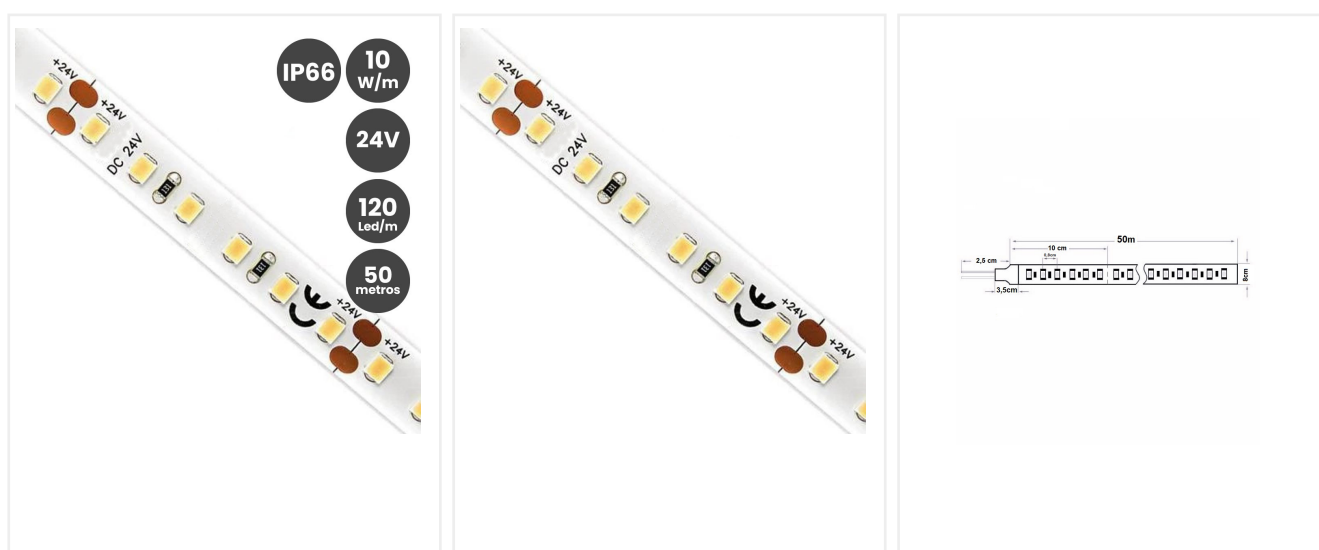

## Tira LED 24V IP66 10W/M GAMA PRO 120 Led/Metro 50 metros - 3 años de garantía

Referencia: 72375

### Especificaciones Técnicas

Potencia nominal	10W/m
Tensión Nominal	24V
Temperatura de Luz	2.700k 3.000k 4.000k 6.000k
CRI -Indice Reproducción Cromática	>80
Clase Energética	F
Angulo de Apertura (º)	180º
Dimable / Regulable	Si

<b>Eficacia Diodo LED (Lm/W)</b>	130 Lm/W
<b>Eficacia luminosa (Lm/W)</b>	120 Lm/W
<b>Tipo de Diodo Led</b>	SMD 2835
<b>Numero de Diodos</b>	120 diodos/m
<b>Luminosidad</b>	1.200 Lm/m
<b>Certificados</b>	CE - ROHS
<b>Grado de IP</b>	IP66-Exterior
<b>Frecuencia de Trabajo (Hz)</b>	50/60Hz
<b>Rango Temperatura (°C)</b>	-20°C ~ +55°C
<b>Ciclos de Encendidos</b>	100.000
<b>Material de Construcción</b>	Silicona
<b>Medidas Exteriores</b>	8mm
<b>Medidas de Corte</b>	? cada 5 cm
<b>Informacion adicional</b>	Bobina 50 metros metreada
<b>Garantía años</b>	3 años