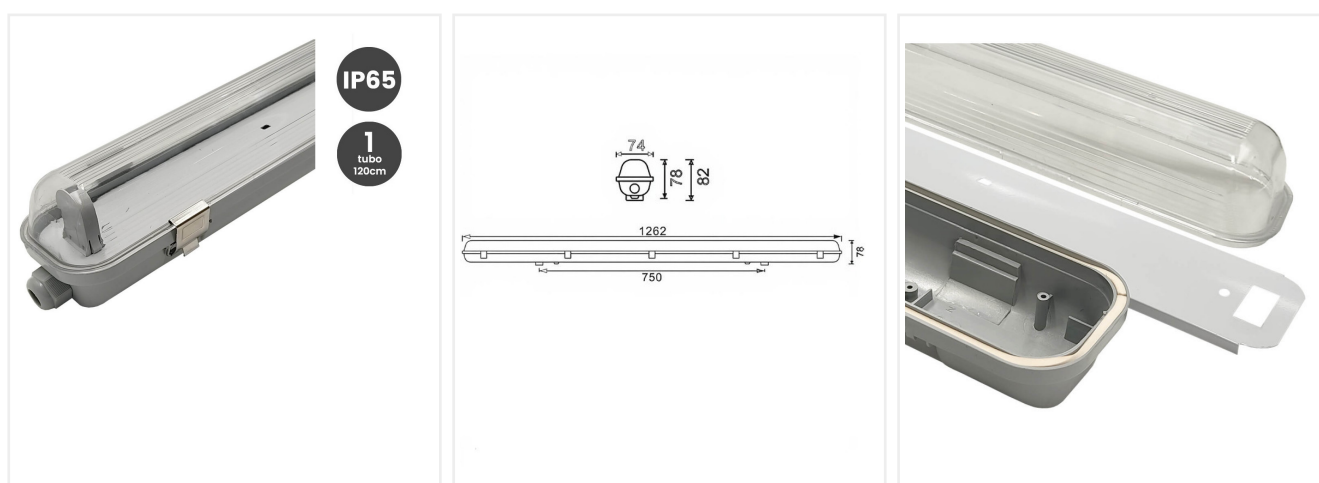

## Pantalla estanca para un tubo de LED IP65 120cm

Referencia: 102397

### Especificaciones Técnicas

Tensión Nominal	85V-265V
Casquillo	T8
Certificados	CE - ROHS
Grado de IP	IP65 - exterior
Material de Construcción	ABS+PC
Medidas Exteriores	1262*74*82mm
Garantía años	3 años