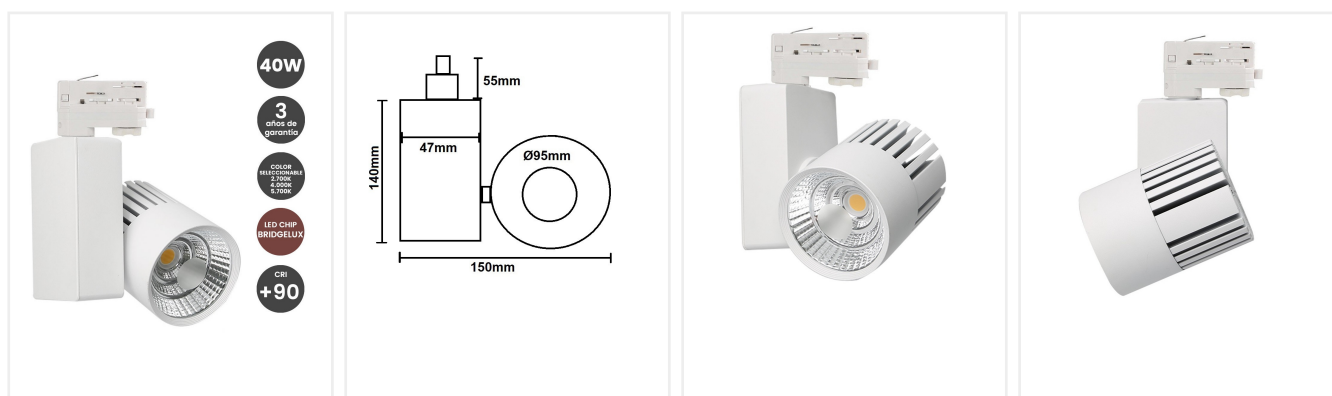

Foco LED 40W Blanco para Carril TRIFASICO CCT BRIDGELUX Chip 100° CRI +98 3 Años de garantía

Referencia: 5393-CCT

Galería de Imágenes

Especificaciones Técnicas

Potencia nominal	40W
Tensión Nominal	85V-265V
Temperatura de Luz	Seleccionable 2.700K - 4.000K - 5.700K
CRI -Indice Reproducción Cromática	98
Clase Energética	F
Angulo de Apertura (°)	48°
Eficacia Diodo LED (Lm/W)	130 Lm/W
Eficacia luminosa (Lm/W)	110 Lm/W