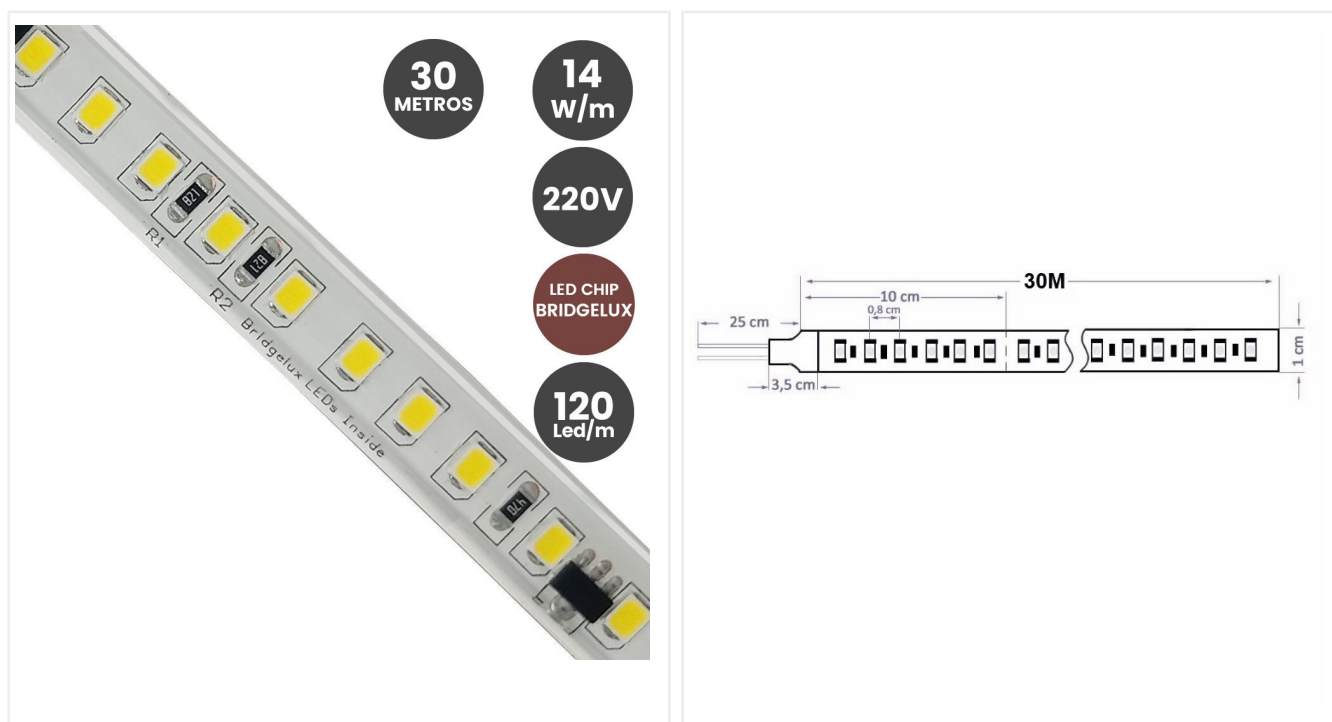

## Tira LED 14W/m 220V 120Led/m Rollo de 30 metros 1.890 Lm/m IP67 Chip Bridgelux

Referencia: 71714

### Especificaciones Técnicas

Potencia nominal	14W/m
Tensión Nominal	220-240V
Temperatura de Luz	2.700K - 3.000K - 4.000K - 5.700K
CRI -Indice Reproducción Cromática	>80
Clase Energética	F

<b>Angulo de Apertura (°)</b>	180°
<b>Dimable / Regulable</b>	Si
<b>Eficacia Diodo LED (Lm/W)</b>	150 Lm/W
<b>Eficacia luminosa (Lm/W)</b>	135 Lm/W
<b>Tipo de Diodo Led</b>	SMD2835 BRIDGELUX
<b>Numero de Diodos</b>	120 Led/m
<b>Luminosidad</b>	1.890 Lm/metro
<b>Certificados</b>	CE - ROHS
<b>Grado de IP</b>	IP67 - exterior
<b>Rango Temperatura (°C)</b>	-20°C ~ +55°C
<b>Ciclos de Encendidos</b>	100.000
<b>Vida Estimada Diodo LED (H)</b>	50.000 H
<b>Material de Construcción</b>	Silicona
<b>Medidas Exteriores</b>	10*30000 mm
<b>Medidas de Corte</b>	10 cm
<b>Informacion adicional</b>	Rollo de 30 metros
<b>Garantía años</b>	3 años