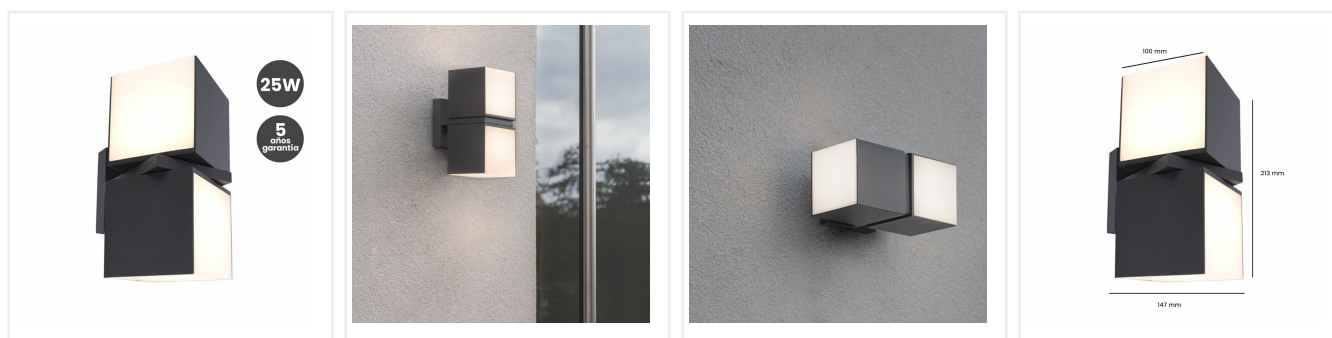

Aplique Led Cubic 25W Doble Luz Direccional IP54 5 años de garantia

Referencia: LYT-152495

Galería de Imágenes

Especificaciones Técnicas

Potencia nominal	24,40 W
Tensión Nominal	220-240V
Temperatura de Luz	3.000K, 4.000K
CRI -Indice Reproducción Cromática	>80
Angulo de Apertura (°)	138°
Eficacia Diodo LED (Lm/W)	130 Lm/W
Eficacia luminosa (Lm/W)	100 Lm/W
Luminosidad	2.400 Lm
Certificados	CE - ROHS
Grado de IP	IP54 - exterior

Rango Temperatura (°C)	-20°C ~ +55°C
Ciclos de Encendidos	100.000
Vida Estimada Diodo LED (H)	40.000 h
Material de Construcción	Aluminio
Medidas Exteriores	H213*L100*147 mm
Informacion adicional	Clase I
Informacion adicional	luz direccionable 350°
Garantía años	5 años