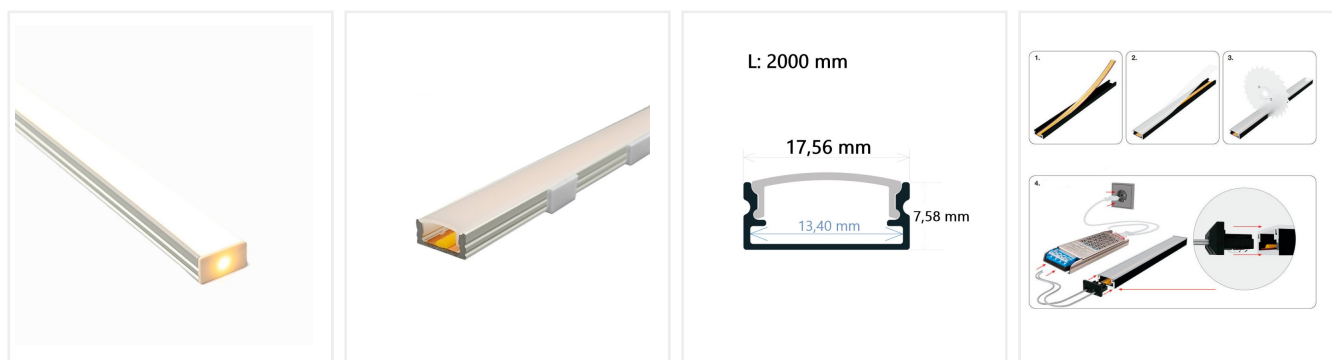

Luminaria lineal LED 2 Metros 20W 12V corte a medida

Referencia: 72520

Galería de Imágenes

Especificaciones Técnicas

Tensión Nominal	12V
Temperatura de Luz	3000K, 4000K, 6000K
CRI -Índice Reproducción Cromática	82
Angulo de Apertura (º)	100º
Dimable / Regulable	Si
Eficacia Diodo LED (Lm/W)	120 Lm/W
Eficacia luminosa (Lm/W)	100 Lm/W
Tipo de Diodo Led	SMD 2835
Luminosidad	2.000 Lm

Certificados	CE - ROHS
Grado de IP	IP54 - exterior
Material de Construcción	Aluminio +PC
Medidas Exteriores	17,56*7,58*2000mm
Garantía años	3 años