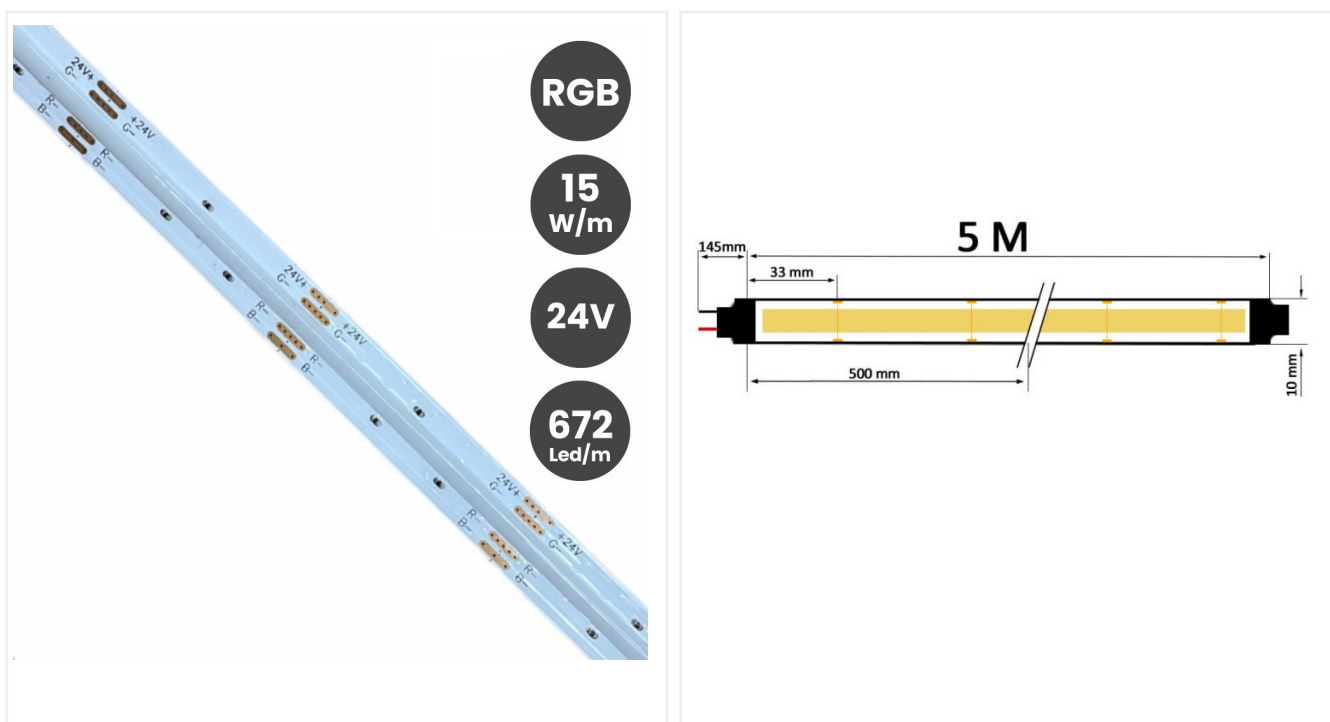

## Tira LED COB 24V RGB 15W/M- 672 LED/m IP20- 3 AÑOS DE GARANTIA

Referencia: 72604

### Especificaciones Técnicas

Potencia nominal	15W/m
Tensión Nominal	24V
Temperatura de Luz	RGB
CRI -Indice Reproducción Cromática	>90
Angulo de Apertura (°)	180°

<b>Dimable / Regulable</b>	Si
<b>Eficacia Diodo LED (Lm/W)</b>	140 Lm/W
<b>Tipo de Diodo Led</b>	COB
<b>Numero de Diodos</b>	672 Led/metro
<b>Certificados</b>	CE - ROHS
<b>Grado de IP</b>	IP20 - interior
<b>Rango Temperatura (°C)</b>	-20°C ~ +55°C
<b>Ciclos de Encendidos</b>	100.000
<b>Vida Estimada Diodo LED (H)</b>	35.000 H
<b>Material de Construcción</b>	PCB
<b>Medidas Exteriores</b>	5000*10 mm
<b>Medidas de Corte</b>	cada 3,3 cm
<b>Garantía años</b>	3 años