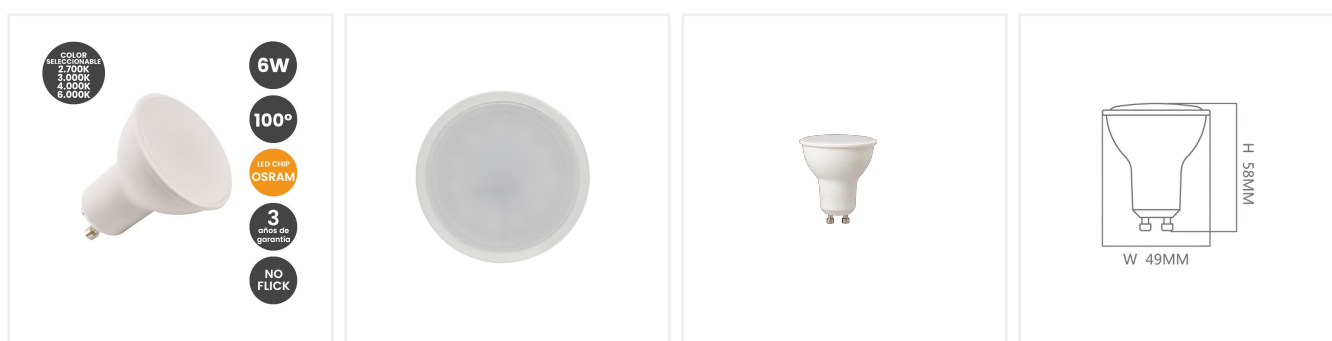

## Dicroica LED 6W Color seleccionable 100° GU10 - OSRAM CHIP - 3 Años de garantía

Referencia: 102629

### Especificaciones Técnicas

Potencia nominal	6W
Tensión Nominal	85V-265V
Temperatura de Luz	Color seleccionable: 2.700K - 3.000K - 4.000K - 6.000K
CRI -Indice Reproducción Cromática	82
Angulo de Apertura (°)	100°
Eficacia Diodo LED (Lm/W)	150Lm/W
Eficacia luminosa (Lm/W)	120 Lm/W
Tipo de Diodo Led	SMD 2835 OSRAM CHIP
Luminosidad	720 Lm
Casquillo	GU10