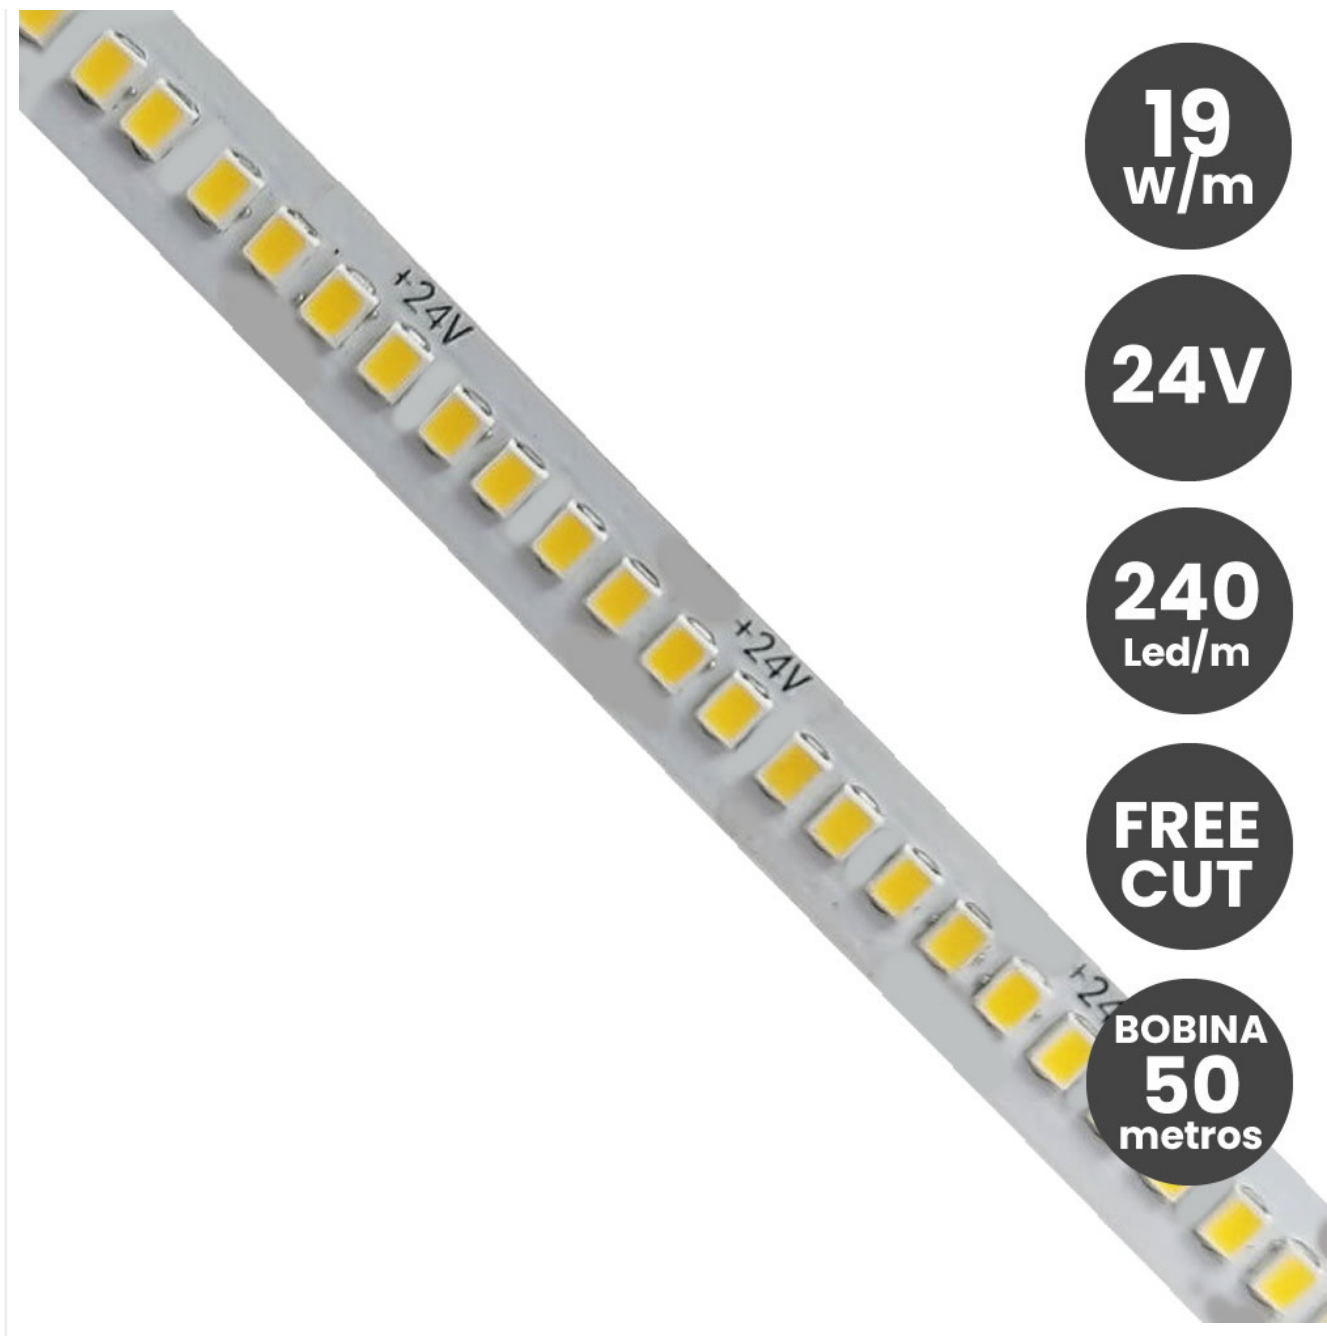

Tira LED 24V 19W/M GAMA PRO SMD 240 LED/m 3.000 Lm FREE CUT CRI90 IP20 Bobina 50 metros

Referencia: 72624

Galería de Imágenes

Especificaciones Técnicas

Potencia nominal	19W/m
Tensión Nominal	24V
Temperatura de Luz	2.200K - 2.700K - 3.000K - 4.000K
CRI -Indice Reproducción Cromática	>90
Angulo de Apertura (°)	180°