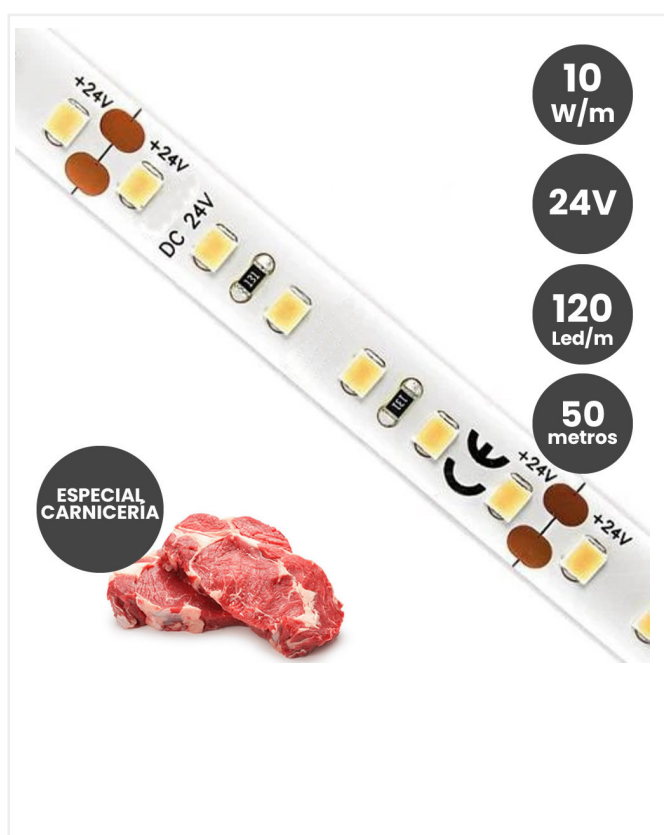

Tira LED Especial Carnicería 24V 10W/M GAMA PRO 50 metros - 3 años de garantía

Referencia: 72670

Galería de Imágenes

Especificaciones Técnicas

Potencia nominal	10W/m
Tensión Nominal	24V
Temperatura de Luz	Carnicería
CRI -Indice Reproducción	>80

Cromática	
Angulo de Apertura (º)	180º
Dimable / Regulable	Si
Eficacia luminosa (Lm/W)	173 Lm/W
Tipo de Diodo Led	SMD 2835
Numero de Diodos	120 diodos/m
Luminosidad	1.730 Lm/metro
Certificados	CE - ROHS
Grado de IP	IP20 - interior
Frecuencia de Trabajo (Hz)	50/60Hz
Rango Temperatura (ºC)	-20ºC ~ +55ºC
Ciclos de Encendidos	100.000
Medidas Exteriores	50 metros * 8mm
Garantía años	3 años