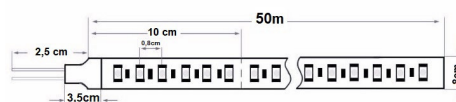

Tira LED Especial Carnicería 24V 10W/M GAMA PRO 50 metros - 3 años de garantía

Referencia: 72670

Galería de Imágenes

Especificaciones Técnicas

Potencia nominal	10W/m
Tensión Nominal	24V
Temperatura de Luz	Carnicería
CRI -Indice Reproducción	>80

Cromática	
Angulo de Apertura (º)	180º
Dimable / Regulable	Si
Eficacia luminosa (Lm/W)	173 Lm/W
Tipo de Diodo Led	SMD 2835
Numero de Diodos	120 diodos/m
Luminosidad	1.730 Lm/metro
Certificados	CE - ROHS
Grado de IP	IP20 - interior
Frecuencia de Trabajo (Hz)	50/60Hz
Rango Temperatura (ºC)	-20ºC ~ +55ºC
Ciclos de Encendidos	100.000
Medidas Exteriores	50 metros * 8mm
Garantía años	3 años