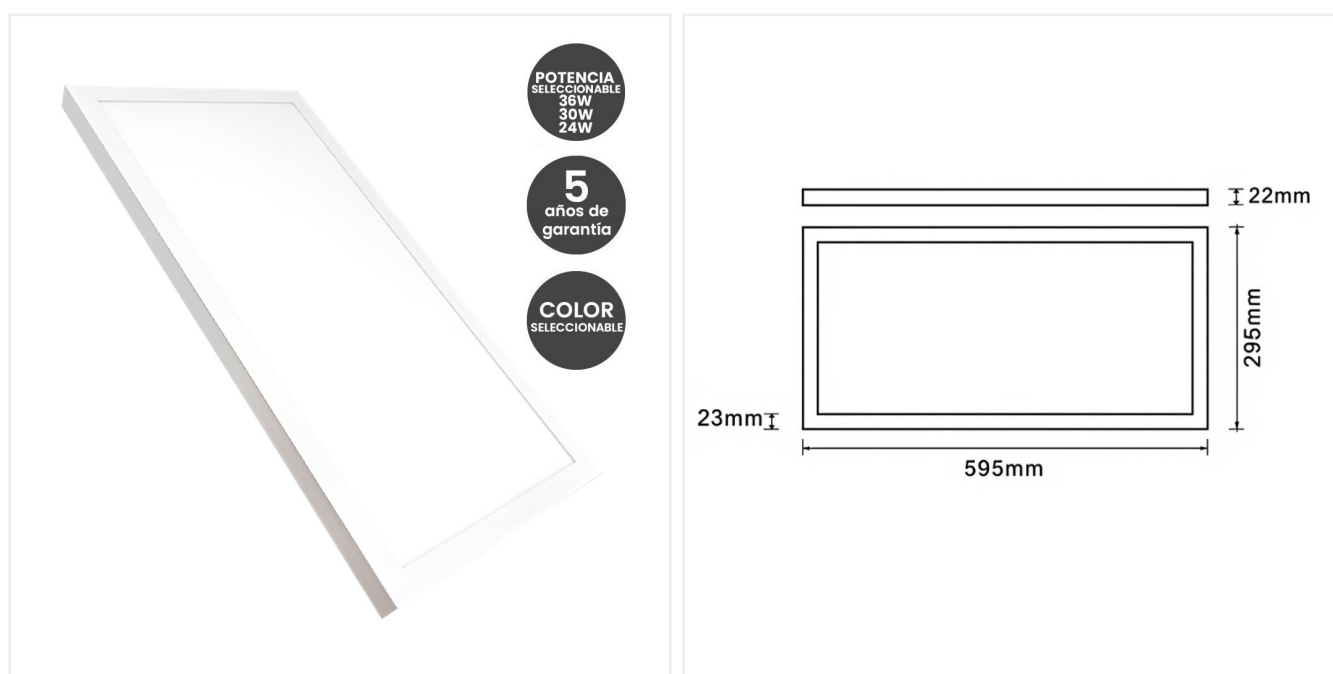

PACK2 Panel LED Superficie 60x30 36W Ultra Slim SMD4014 3CCT 5 años de garantía

Referencia: 42683

Galería de Imágenes

Especificaciones Técnicas

Potencia nominal	Seleccionable: 36W-30W-24W
Tensión Nominal	220-240V
Temperatura de Luz	Color seleccionable: 3.000K-4.000K-5.700K
CRI -Indice Reproducción Cromática	80

Clase Energética	E
Eficacia Diodo LED (Lm/W)	140 Lm/W
Eficacia luminosa (Lm/W)	110 Lm/W
Tipo de Diodo Led	SMD 4014
Certificados	CE - CMIM - ROHS
Grado de IP	IP20 - interior
Rango Temperatura (°C)	-10°C ~ +40°C
Material de Construcción	Acero + PMMA
Medidas Exteriores	595*295*22 mm
Factor de Potencia	0.95
Garantía años	5 años