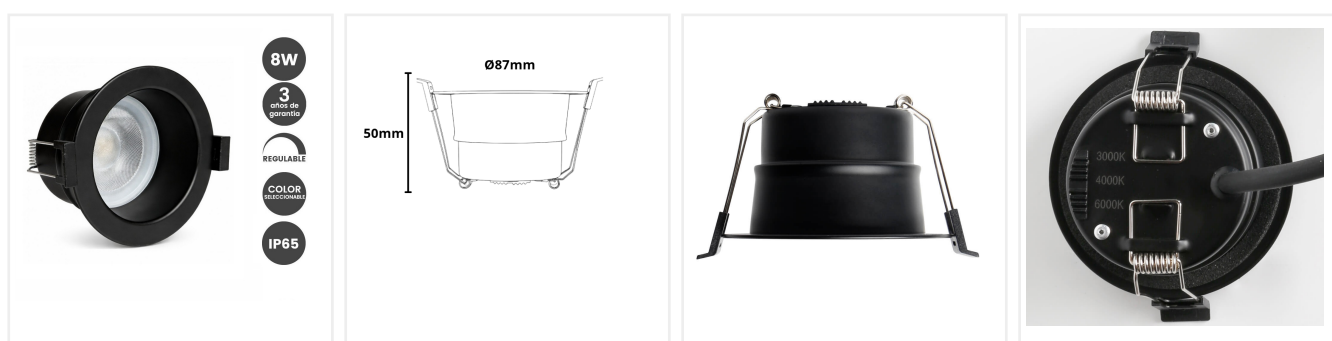

Foco empotrable LED 8W Ignífugo Regulable TRIAC 3CCT IP65 36° Negro

Referencia: 212696

Galería de Imágenes

Especificaciones Técnicas

Potencia nominal	8W
Tensión Nominal	220-240V
Temperatura de Luz	Color seleccionable: 3.000K-4.000K-5.700K
Clase Energética	F
Angulo de Apertura (°)	36°
Eficacia Diodo LED (Lm/W)	150Lm/W
Eficacia luminosa (Lm/W)	90 Lm/W
Luminosidad	720 Lm
Certificados	CE- CMIM- ROHS
Grado de IP	IP65 - exterior

Rango Temperatura (°C)	-20°C ~ +40C°
Vida Estimada Diodo LED (H)	30.000 h
Material de Construcción	Aluminio +PC
Medidas Exteriores	Ø87*50mm
Driver	NO FLICK
Garantía años	5 años