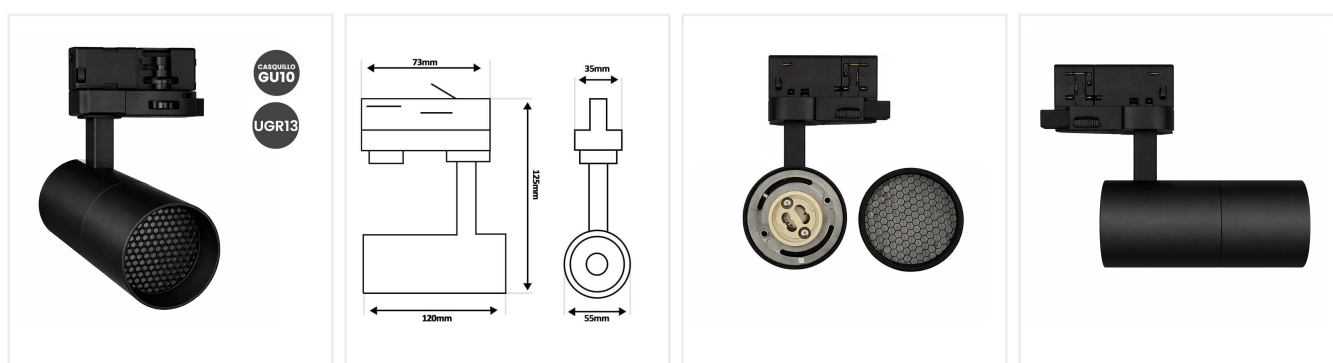

Foco de Carril para Lámpara GU10 Trifásico Negro UGR13

Referencia: 52722

Galería de Imágenes

Especificaciones Técnicas

| | |
|----------------------------|------------------|
| Casquillo | GU10 |
| Certificados | CE - CMIM - ROHS |
| Grado de IP | IP20 - interior |
| Material de Construcción | Acero + PC |
| Medidas Exteriores | 125*120*55mm |
| Indice de resplandor (UGR) | 13 |
| Tipo de Carril | Trifásico |
| Garantía años | 7 años |