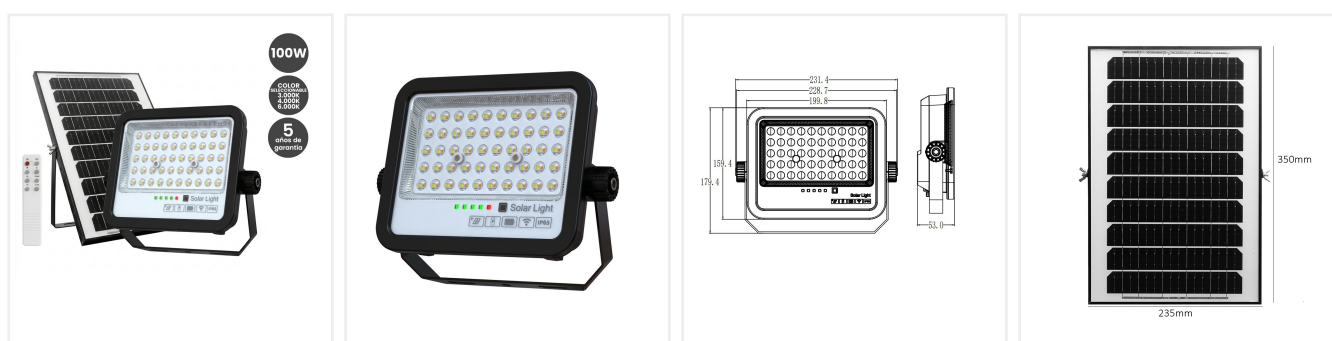

# Foco Proyector LED Solar 100W Color Seleccionable Control Remoto IP65

Referencia: 142746

## Especificaciones Técnicas

Potencia nominal	100W
Tensión Nominal	3.2V 1200mAH
Temperatura de Luz	Color seleccionable. CCT. 3000K-4000K-6000K
Angulo de Apertura (°)	90°
Luminosidad	2.200 Lm
Certificados	CE - ROHS
Grado de IP	IP65 - exterior
Material de Construcción	ABS+PC
Modo de Control	Control Remoto
Informacion adicional	Incluye cable de 2m