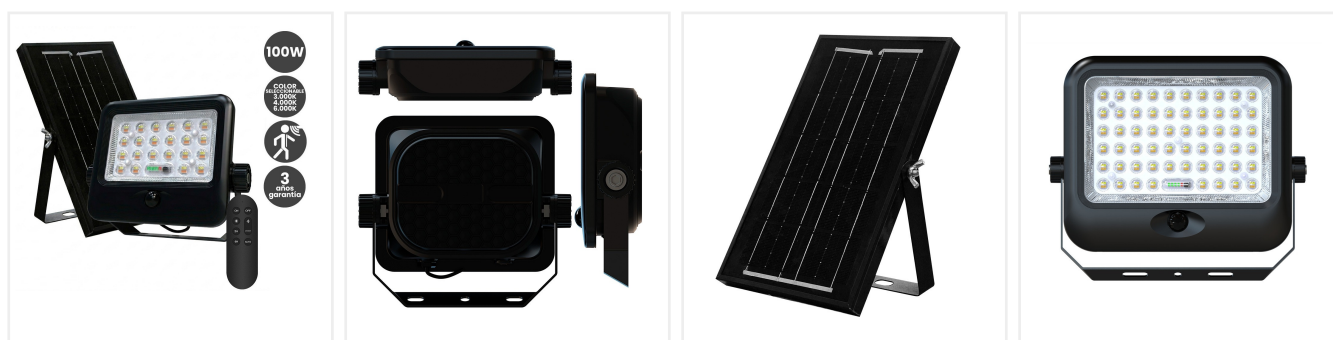

Foco Proyector LED Solar 100W Color Seleccionable Sensor PIR + Control Remoto IP65

Referencia: 142748

Galería de Imágenes

Especificaciones Técnicas

Este producto no cuenta con especificaciones técnicas detalladas.