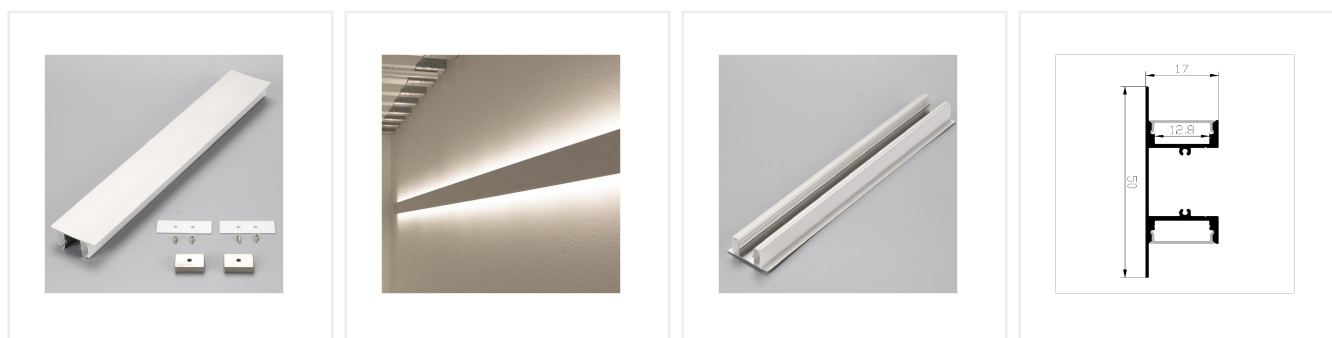

## Perfil de Aluminio Moldura DOBLE LUZ- 2 Metros

Referencia: 7297

### Especificaciones Técnicas

<b>Certificados</b>	CE - ROHS
<b>Material de Construcción</b>	Aluminio +PC
<b>Medidas Exteriores</b>	50x17x2000mm
<b>Garantía años</b>	3 años