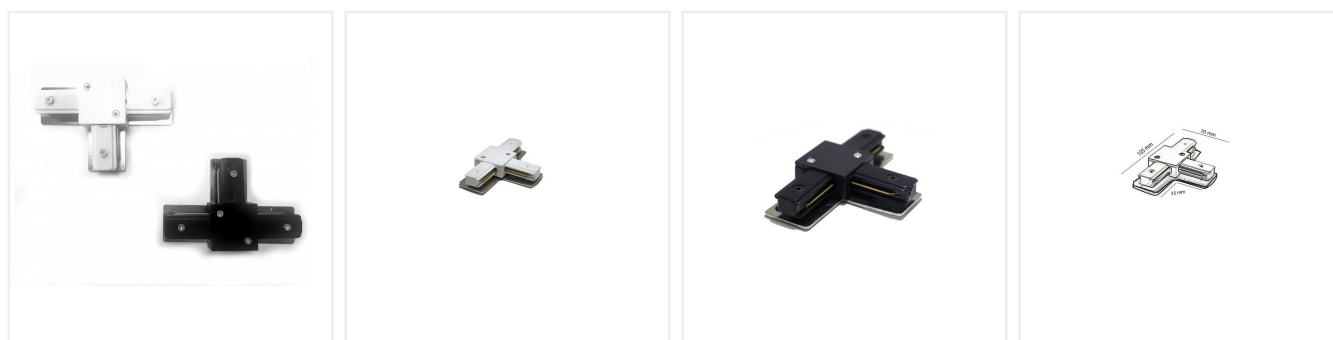

## Conector tipo T para Carril Monofásico REFORZADO

Referencia: 11348

### Especificaciones Técnicas

<b>Certificados</b>	CE - ROHS
<b>Grado de IP</b>	IP20 - interior
<b>Material de Construcción</b>	Termoplástico ignífugo
<b>Medidas Exteriores</b>	150*70 mm
<b>Tipo de Carril</b>	Monofásico
<b>Garantía años</b>	3 años