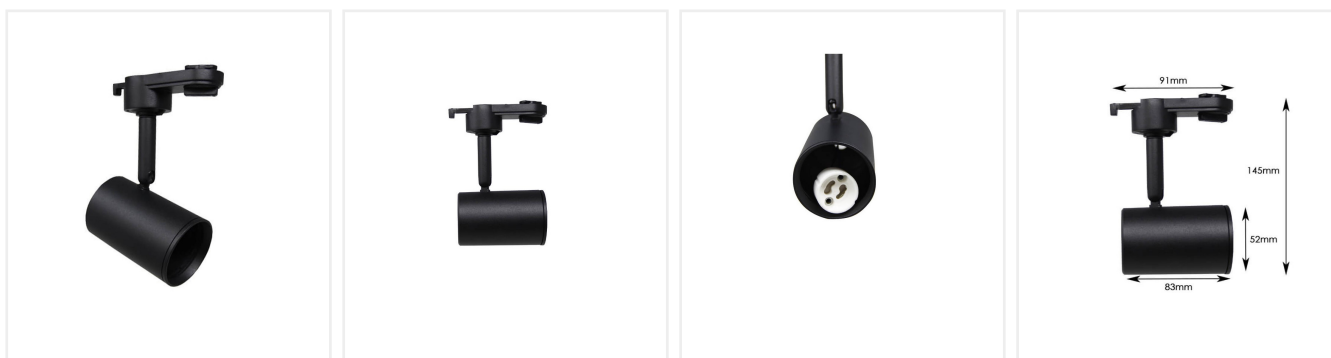

Foco de Carril NEGRO para Lámpara GU10

Referencia: 5099

Galería de Imágenes

Especificaciones Técnicas

Casquillo	GU10
Certificados	CE - ROHS
Grado de IP	IP20 - interior
Material de Construcción	Aluminio
Medidas Exteriores	Ø52*145*91 mm
Garantía años	3 años